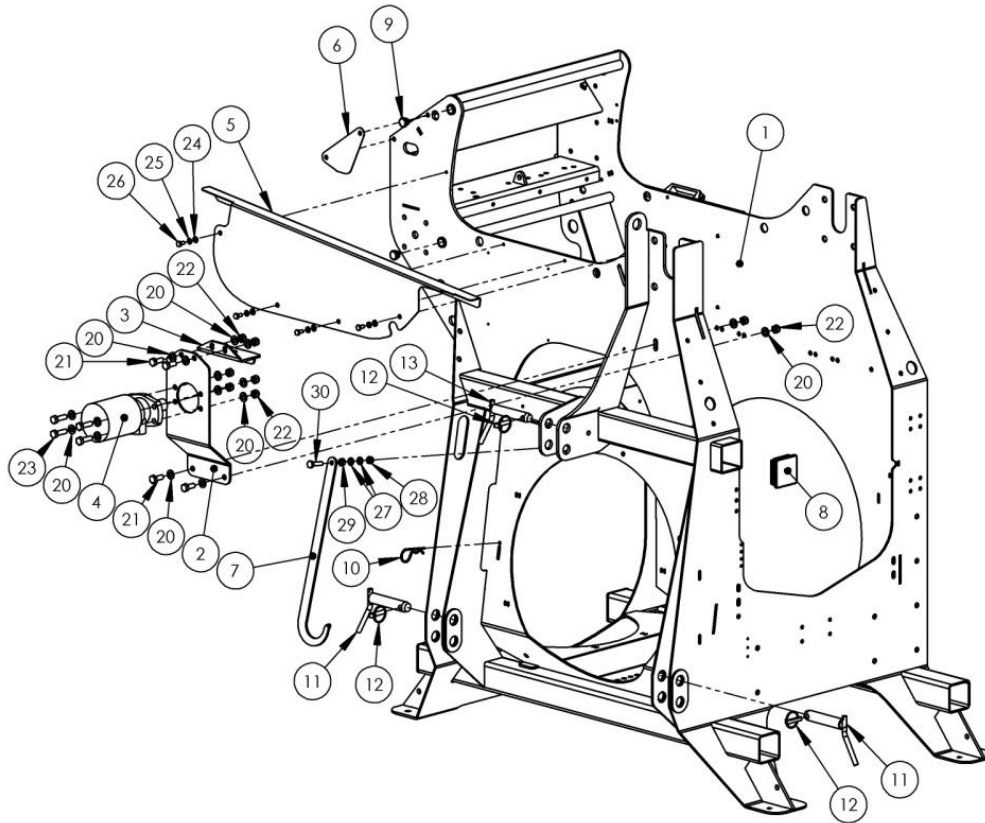

Pos.	Nr. / No.	Omschrijving / Description
1	66170010	Frame
2	66186190	PL 76
3	66186180	PL 66
4	40520144	Hydromotor / Hydraulic motor (<757415)
4.1	40520195	Afdichtset / Sealing kit (<757415)
4	40523041	Hydromotor / Hydraulic motor (>757415)
4.1	40523094	Afdichtset / Sealing kit (<757415)
5	66186220	PL 87
6	66186230	Plaat / Plate
7	66186200	PL 68
8	25218080	Lamellenstop / Blind stop
9	25210125	Lamellenstop / Blind stop
10	25300103	Borgveer / Pin
11	25305004	Pen / pin
12	25302004	Borgclip / Locking clip
13	25305003	Pen / Pin
14	66186290	PL 04
15	66186280	PL 05
16	66186300	PL 06
17	25211000	Handgreep / Handle
18	66186210	PL 72
19	66141060	Plaat / Plate
20	25670108	Sluitring / Washer
21	25050145	Bout / Bolt
22	25860107	Moer / Nut
23	25050147	Bout / Bolt
24	25670106	Sluitring / Washer
25	25600105	Veerring / Spring washer

757401-.....