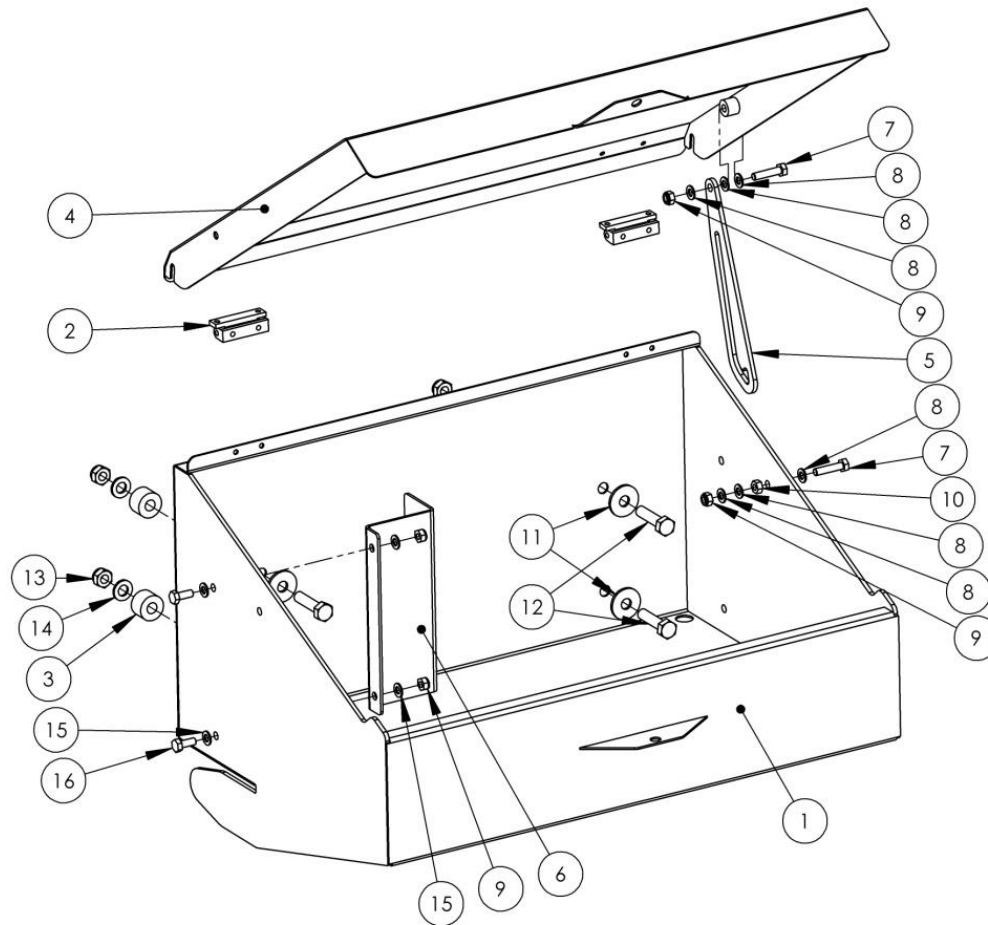

Pos.	Nr. / No.	Omschrijving / Description
00	66105010	Gereedschapskist compleet / Toolbox Complete
1	66170320	Gereedschapskist / Toolbox
2	75107877	Scharnier / Hinge
3	66180390	Pom 04
4	66170310	Deksel / Cover
5	66186310	PL 109
6	66186320	PL 01
7	25050224	Bout / Bolt
8	25691008	Sluitring / Washer nylon
9	25860105	Borgmoer / Locknut
10	25850106	Moer / Nut
11	25640107	Carrossiering
12	25050262	Bout / Bolt
13	25860107	Moer / Nut
14	25670108	Sluitring / Washer
15	25670106	Sluitring / Washer
16	25050123	Bout / Bolt

757401-.....

66105010