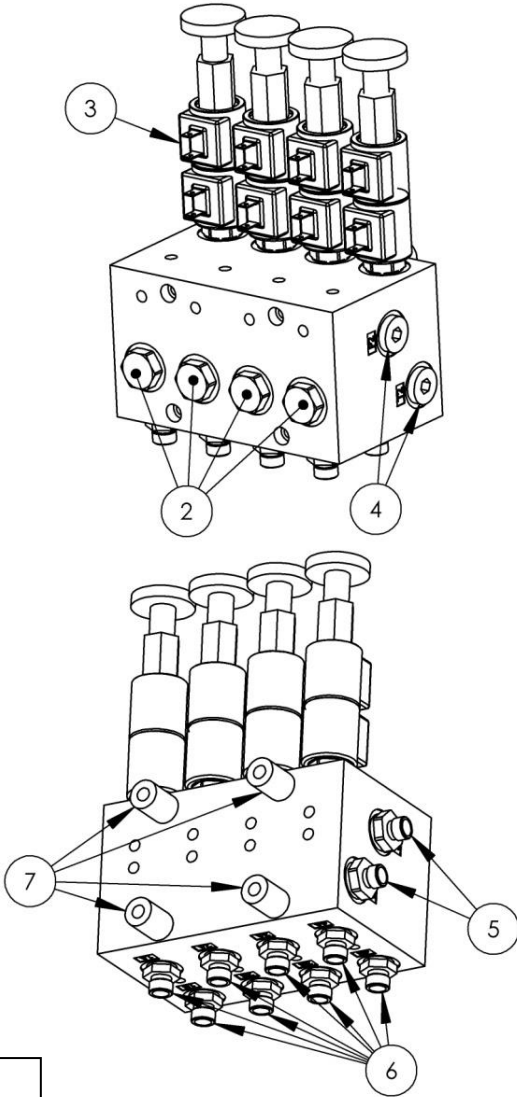

757402-757418

66110010

Pos.	Nr. / No.	Omschrijving / Description
00	66122010	Manifold A23 Compleet with HDD
00	66122011	Manifold a23 Compleet without HDD
1	66054013	Manifold a23
2.1	40160831	Stuurventiel / Controle valve
2.2	40160901	Set Bouten / Set Bolts
3	40110101	Stop
4	40110102	Stop
5.1	40110102	Stop
5.2	40163020	Smoring / nozzle
6	14306	Manometer
7	40161118	Ventiel / Valve with HDD
7	40163092	Ventiel / Valve without HDD
8	40165629	Cartridge
9	40160581	Overdrukventiel / Pressure relief valve
10	40165650	Terugslagklep / Check valve
11	40160584	Cartridge
12	40508136	Druk compensator / pressure compensator
13	35871215	Druksensor / Pressure sensor With HDD
13	40110102	Stop Without HDD
14	40165672	Smoring-terugslagklep / Restrictor check valve
15	40100421	Inschroefkoppeling / Coupling
16	40100409	Inschroefkoppeling / Coupling

757402-.....

66122010

Pos.	Nr. / No.	Omschrijving / Description
00	66122020	Manifold A31 compleet
1	66054012	Manifold a31 f6445 al6082 165x95x100
2	40165691	Terugslagklep / Check valve
3	40165627	Cartridge
4	40110103	Stop
5	40100409	Inschroefkoppeling / Coupling
6	40100408	Inschroefkoppeling / Coupling
7	25701825	Afstandsbus / Spacer