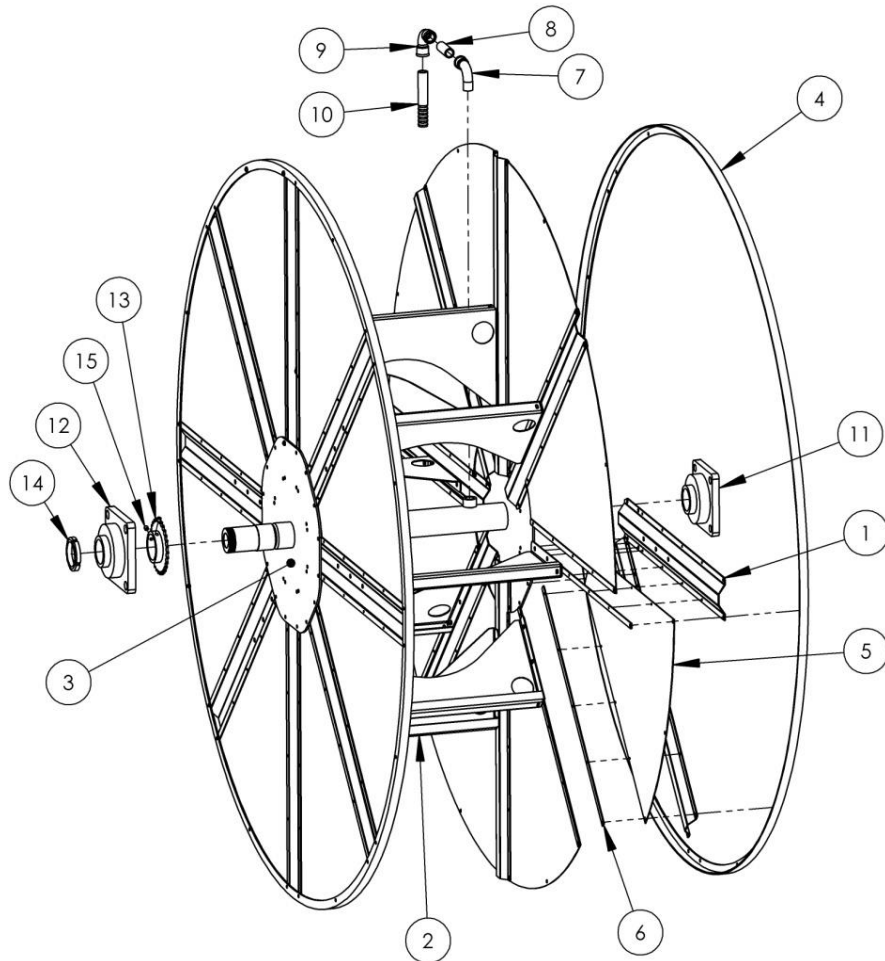

Pos.	Nr. / No.	Omschrijving / Description
00	66160010	Trommel compleet
1	66186010	PL03
2	66170040	PL04
3	66170030	Trommelcenter
4	66140010	Hoeklijn
5	66186030	PL02
6	66186020	PL119
7	40108774	Knie / Knee 90°
8	40108618	Pijpnippel / Pipe nippel
9	74140122	Knie / Knee 90°
10	66180130	Pijpnippel / Pipe nippel
11	45250412	Lagerblok / Bearing block
12	45250415	Lagerblok / Bearing block
13	66180140	Kettingwiel / Sprocket
14	69600112	Moer / Nut
15	25750108	Bout / bolt

757403-757413

66160010