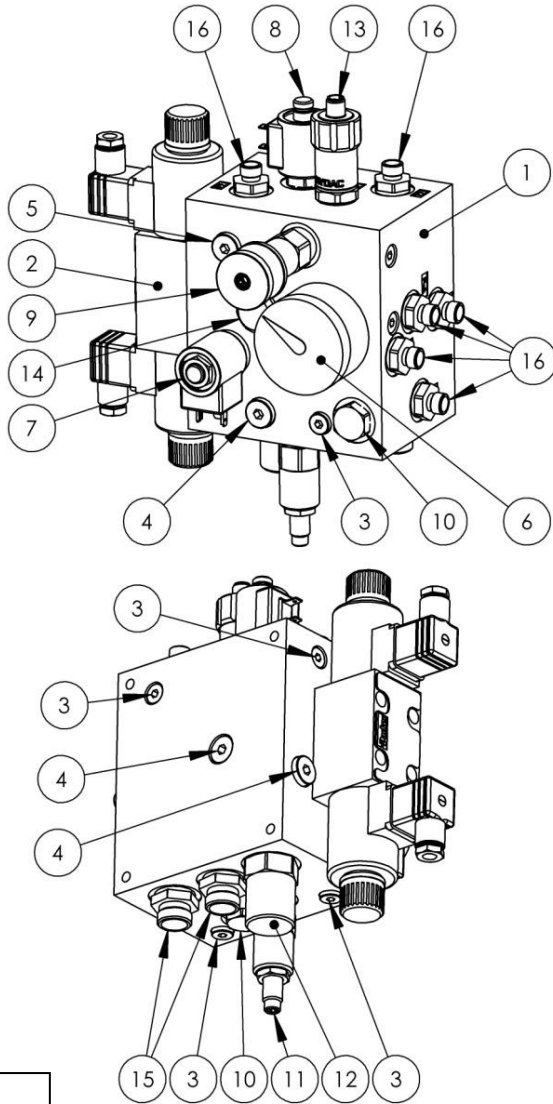

Pos.	Nr. / No.	Omschrijving / Description
00	66122010	Manifold A23 Compleet with HDD
00	66122011	Manifold a23 Compleet without HDD
1	66054013	Manifold a23
2.1	40160831	Stuurventiel / Controle valve
2.2	40160901	Set Bouten / Set Bolts
3	40110101	Stop
4	40110102	Stop
5.1	40110102	Stop
5.2	40163020	Smoring / nozzle
6	14306	Manometer
7	40161118	Ventiel / Valve with HDD
7	40163092	Ventiel / Valve without HDD
8	40165629	Cartridge
9	40160581	Overdrukventiel / Pressure relief valve
10	40165650	Terugslagklep / Check valve
11	40160584	Cartridge
12	40508136	Druk compensator / pressure compensator
13	35871215	Druksensor / Pressure sensor With HDD
13	40110102	Stop Without HDD
14	40165672	Smoring-terugslagklep / Restrictor check valve
15	40100421	Inschroefkoppeling / Coupling
16	40100409	Inschroefkoppeling / Coupling

757402-.....

66122010