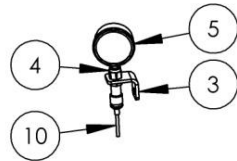

Pos.	Nr. / No.	Omschrijving / Description
1	I3032501	Waterpomp / Water pump
2	D316062	Zuigfilter / Suction filter
3	66186160	PL 131
4	40800401	Meetpuntkoppeling / Measuring coupling
5	1102137	Manometer
6	40106306	Nippel / nipple
7	13707	Draaikoppeling vrl / swivel fem
8	13709	Draaikoppeling mnl. / swivel male
9	40108775	Knie / knee 90°
10	40820109	Meetpuntslang / measuring
11	66126030	Slang / Hose A -> B
12	66126040	Slang / Hose C -> D
13	66126010	Slang / Hose E -> F
14	66126020	Slang / Hose G -> J