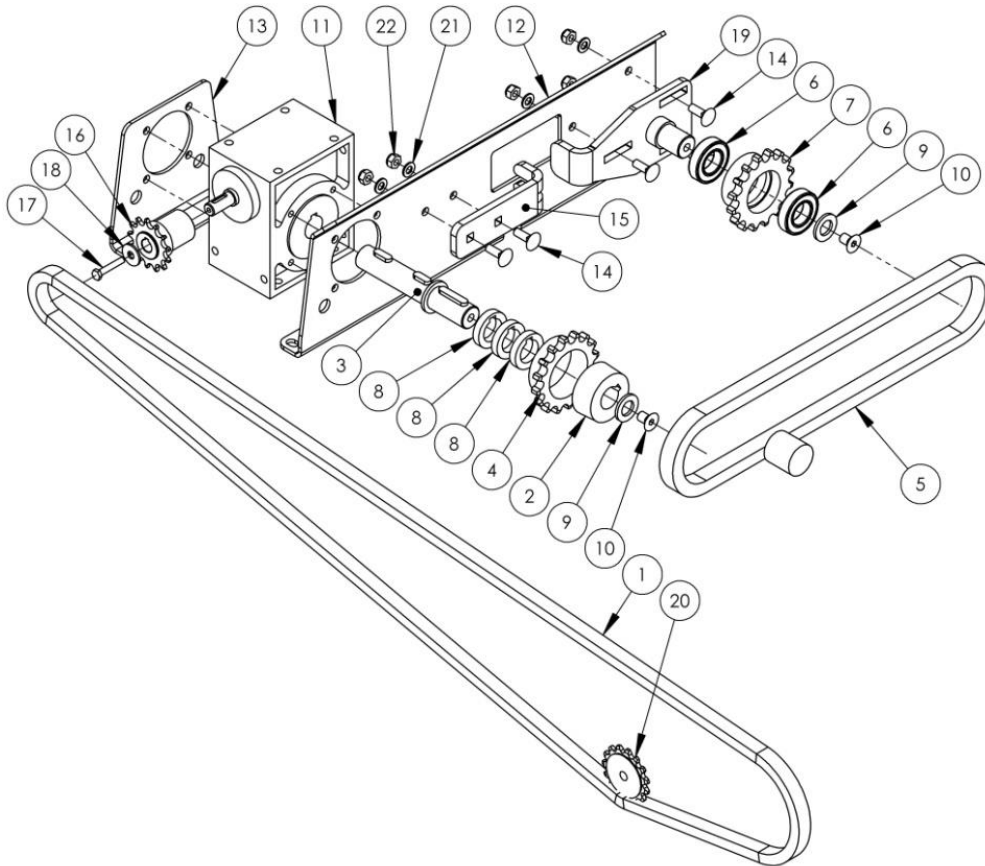

757401-.....

66160020

Pos.	Nr. / No.	Omschrijving / Description
00	66160041	Bedieningskastbeugel hdd 2.0 compleet
1	66170100	Beugel /support 01
2	66170110	Arm
3	25300102	Borgveer / Pin
4	25670106	Sluitring / Washer
5	25050229	Bout / Bolt
6	25860105	Borgmoer / Locknut
7	25211208	Sterknop / Star button
8	66170121	Beugel /support 02
9	66110011	Bedieningskast compleet / Control box complete
10	25691010	Sluitring / Washer nylon
11	25050139	Bout / Bolt
12	25860106	Borgmoer / Locknut
13	66111010	Kabelboom bedieningskast X001
14	66111012	Kabelboom bedieningskast +4m

Pos.	Nr. / No.	Omschrijving / Description
1.1	14277	Wormkast / Worm gear
1.2	14277-01	Kit voeten ka / Kit feet
1.3	14277-02	As / Axis
2	14269	Ketting wiel / Sprocket
3.1	13832	Ketting wiel / Sprocket
3.2	13833	Sluitschakel / Connecting link
4.1	14259	Ketting / Chain
4.2	14258	Prop / Gag
4.3	13731	Sluitschakel / Connecting link
4.4	14264	Bout / Bolt
5	14257	Steun / Support
6	14276	Ketting wiel / Sprocket
7	13620	Lager / Bearing
8	13584	Ketting wiel / Sprocket
9	14261	Ketting wiel / Sprocket
10	14266	Afstandsbus / spacer
11	25400025	Seegerring / Circlip

Pos.	Nr. / No.	Omschrijving / Description
00	66160130	Aandrijving dwarsverplaatsing compleet
1.1	13832	Ketting / Chain
1.2	13833	Sluitschakel / Connecting link
2	45307225	Klembus / Locking bush
3	45768051	As / Axis
4	45960316	Ketting wiel / Sprocket
5.1	14259	Chain
5.2	14258	Prop / Gag
5.3	13731	Sluitschakel / Connecting link
5.4	14264	Bout / Bolt
6	45201486	Lager / Bearing
7	66180470	Ketting wiel / Sprocket
8	66186520	Plaat / plate
9	25670110	Sluitring / Washer
10	25761016	Bout / Bolt
11	45733004	Wormkast / Worm gear
12	66186490	PL01
13	66186500	PL02
14	25780825	Bout / Bolt
15	66186510	PL04
16	66170400	Ketting wiel / Sprocket
17	25050207	Bout / Bolt
18	25640103	Carrosseriering
19	66170410	Kettingspanner / Chain tensioner
20	66051581	Ketting wiel / Sprocket
21	25670106	Sluitring / Washer
22	25860105	Borgmoer / Locknut