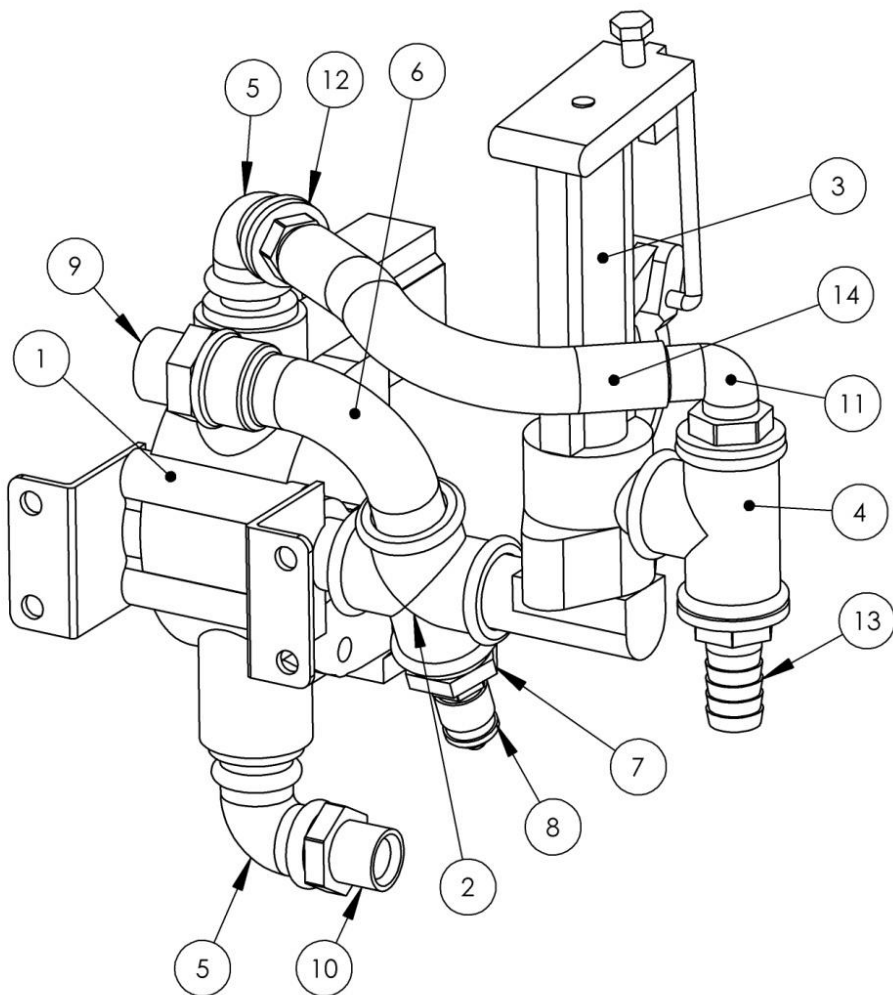

Pos.	Nr. / No.	Omschrijving / Description
1	13986	Elektrische kraan / Electric crane
2	74150527	Fitting
3	N2025051	Drukregelaar / Pressure regulator
4	74150303	T-stuk / T-piece
5	40108764	Knie / Knee 90°
6	74140105	Knie / Knee 90°
7	40107304	Verloop / Adapter
8	40800106	Meetpuntkoppeling / Stud
9	40106306	Nippel / Nipple
10	40106409	Nippel / Nipple
11	70041080	Slangtule / Hose nozzle
12	70041045	Slangtule / Hose nozzle
13	70041049	Slangtule / Hose nozzle
14	70040202	Slang / Hose