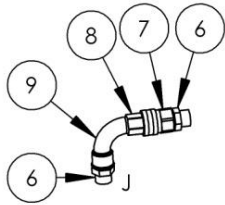

757402-757418

66110010

Pos.	Nr. / No.	Omschrijving / Description
00	66122010	Manifold A23 Compleet with HDD
00	66122011	Manifold a23 Compleet without HDD
1	66054013	Manifold a23
2.1	40160831	Stuurventiel / Controle valve
2.2	40160901	Set Bouten / Set Bolts
3	40110101	Stop
4	40110102	Stop
5.1	40110102	Stop
5.2	40163020	Smoring / nozzle
6	14306	Manometer
7	40161118	Ventiel / Valve with HDD
7	40163092	Ventiel / Valve without HDD
8	40165629	Cartridge
9	40160581	Overdrukventiel / Pressure relief valve
10	40165650	Terugslagklep / Check valve
11	40160584	Cartridge
12	40508136	Druk compensator / pressure compensator
13	35871215	Druksensor / Pressure sensor With HDD
13	40110102	Stop Without HDD
14	40165672	Smoring-terugslagklep / Restrictor check valve
15	40100421	Inschroefkoppeling / Coupling
16	40100409	Inschroefkoppeling / Coupling

757402-.....

66122010

Pos.	Nr. / No.	Omschrijving / Description
00	66122020	Manifold A31 compleet
1	66054012	Manifold a31 f6445 al6082 165x95x100
2	40165691	Terugslagklep / Check valve
3	40165627	Cartridge
4	40110103	Stop
5	40100409	Inschroefkoppeling / Coupling
6	40100408	Inschroefkoppeling / Coupling
7	25701825	Afstandsbus / Spacer

757402-.....

66122020

Pos.	Nr. / No.	Omschrijving / Description
1	I3032501	Waterpomp / Water pump
2	D316062	Zuigfilter / Suction filter
3	66186160	PL 131
4	40800401	Meetpuntkoppeling / Measuring coupling
5	1102137	Manometer
6	40106306	Nippel / nipple
7	13707	Draaikoppeling vrl / swivel fem
8	13709	Draaikoppeling mnl. / swivel male
9	40108775	Knie / knee 90°
10	40820109	Meetpuntslang / measuring
11	66126030	Slang / Hose A -> B
12	66126040	Slang / Hose C -> D
13	66126010	Slang / Hose E -> F
14	66126020	Slang / Hose G -> J