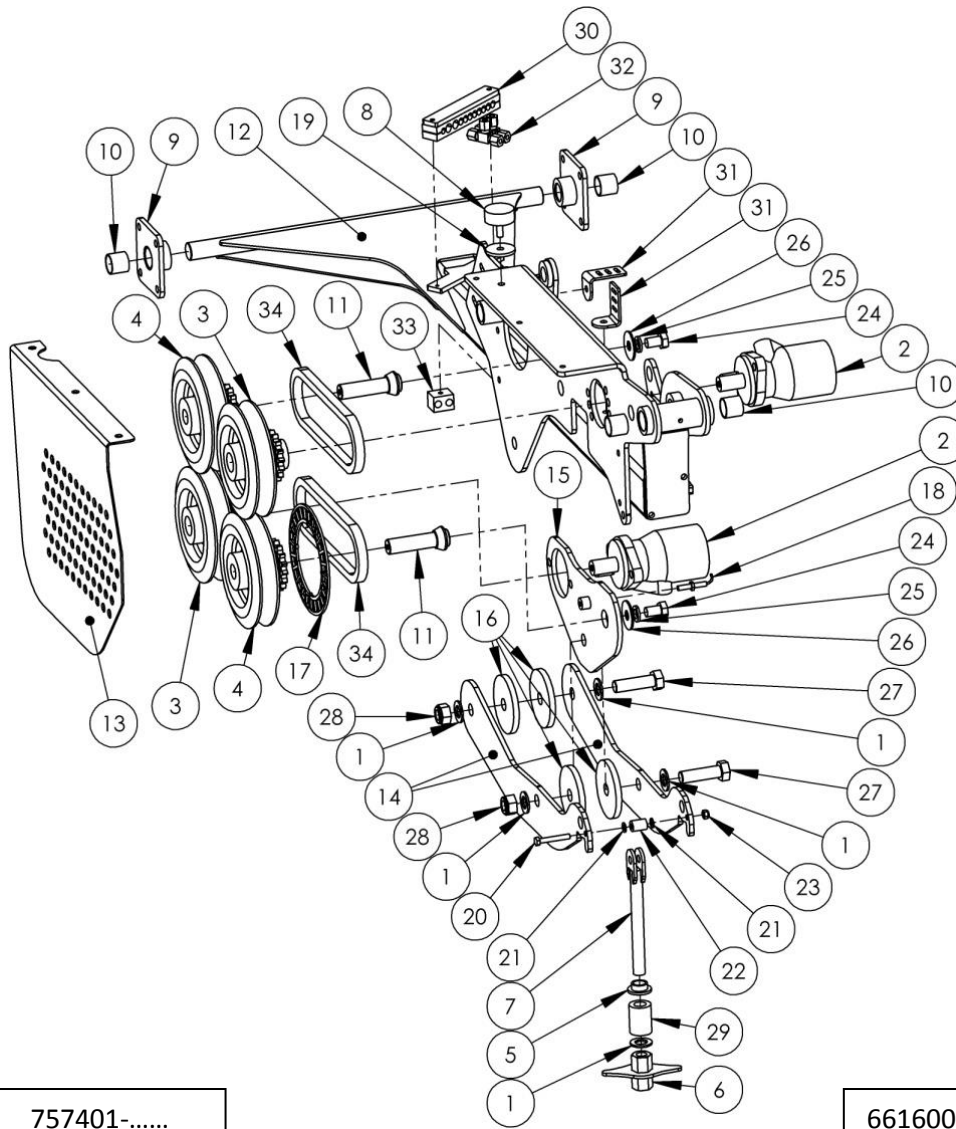

Pos.	Nr. / No.	Omschrijving / Description
00	66160050	Arm compleet
1	25670112	Sluitring / Washer
2	13752	Hydromotor / Hydraulic motor
3	13320	Wiel met as / Wheel and axel
4	13325	Wiel met lagers / Wheel with bearings
5	66180230	As 04
6	66170190	Spanner 01
7	66170200	Spanner 02
8	25231004	Trillingsdemper / Vibration damper
9	66170180	Lagerhuis / Bearing housing
10	45553030	Lagerbus / Bushing
11	66180210	As 12
12	66170130	1^e arm
13	66186150	PL 103
14	66186170	PL 18
15	66170140	Steun / Support
16	66180310	Pom 01
17	66186390	PL 127
18	66111061	Telsensor compleet aangedreven wiel
18.1	35871034	Sensor
18.2	35041002	Stekker / connector
18.3	35041010	Stekkerpen / Crimp pin
18.4	35041012	Afdichting kabel / Wire seal
18.5	35041015	Kabelgeleider / Cover cap
19	66186140	PL 132
20	25050228	Bout / Bolt
21	25670106	Sluitring / Washer
22	25701825	Afstandsbus / Spacer

757401-.....

66160050