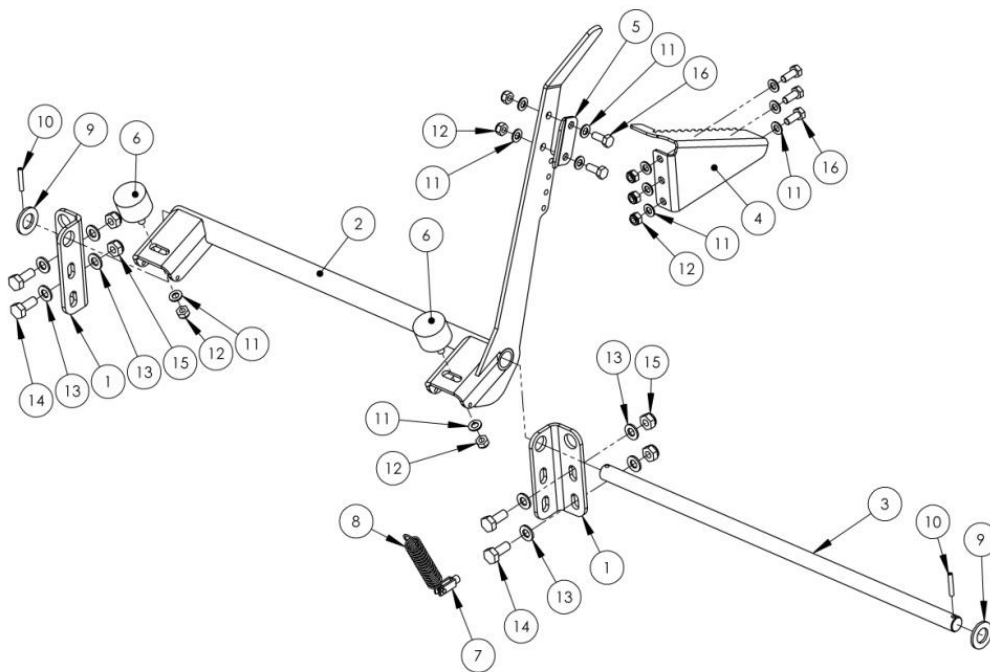

Pos.	Nr. / No.	Omschrijving / Description
00	66105100	Trommelrem compleet
1	66186460	PL 02
2	66170390	Steun / Support
3	66180430	AS 01
4	66186470	PL05
5	66186480	PL07
6	25234028	Trillingsdemper / Vibration damper
7	25393002	Gaffel / Fork
8	25081007	Veer / Spring
9	25670111	Sluitring / Washer
10	25730530	Spanstift / Roll pin
11	25670106	Sluitring / Washer
12	25860105	Borgmoer / Locknut
13	25670107	Sluitring / Washer
14	25050131	Bout / Bolt
15	25860106	Borgmoer / Locknut
16	25050123	Bout / Bolt

757414-.....

66105100