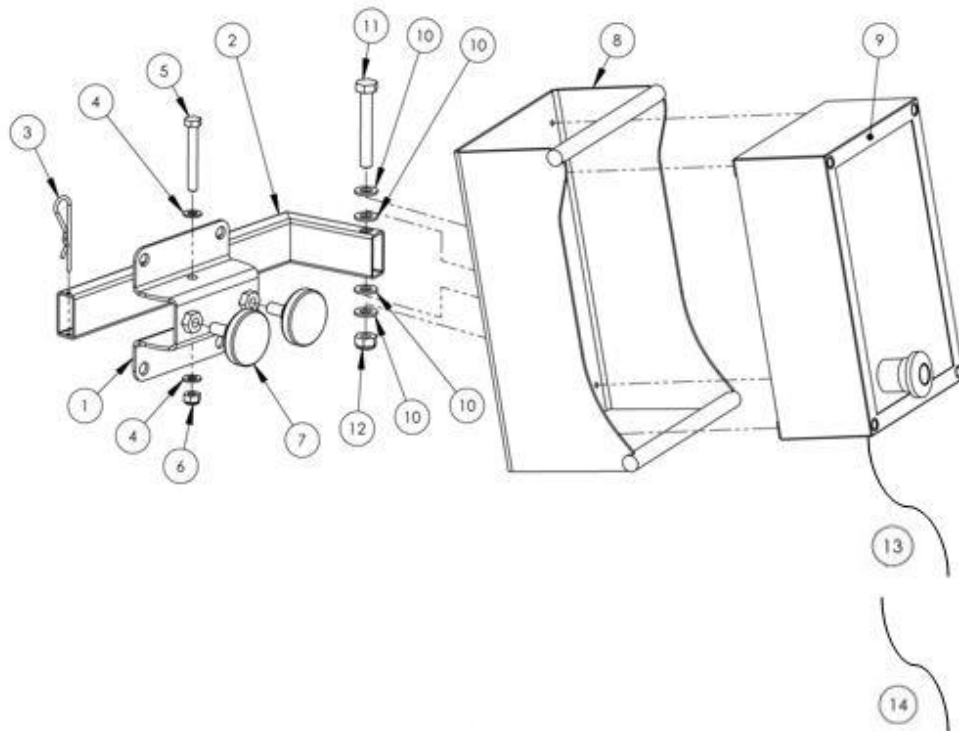

Pos.	Nr. / No.	Omschrijving / Description
00	66160041	Bedieningskastbeugel hdd 2.0 compleet
1	66170100	Beugel /support 01
2	66170110	Arm
3	25300102	Borgveer / Pin
4	25670106	Sluitring / Washer
5	25050229	Bout / Bolt
6	25860105	Borgmoer / Locknut
7	25211208	Sterknop / Star button
8	66170121	Beugel /support 02
9	66110011	Bedieningskast compleet / Control box complete
10	25691010	Sluitring / Washer nylon
11	25050139	Bout / Bolt
12	25860106	Borgmoer / Locknut
13	66111010	Kabelboom bedieningskast X001
14	66111012	Kabelboom bedieningskast +4m