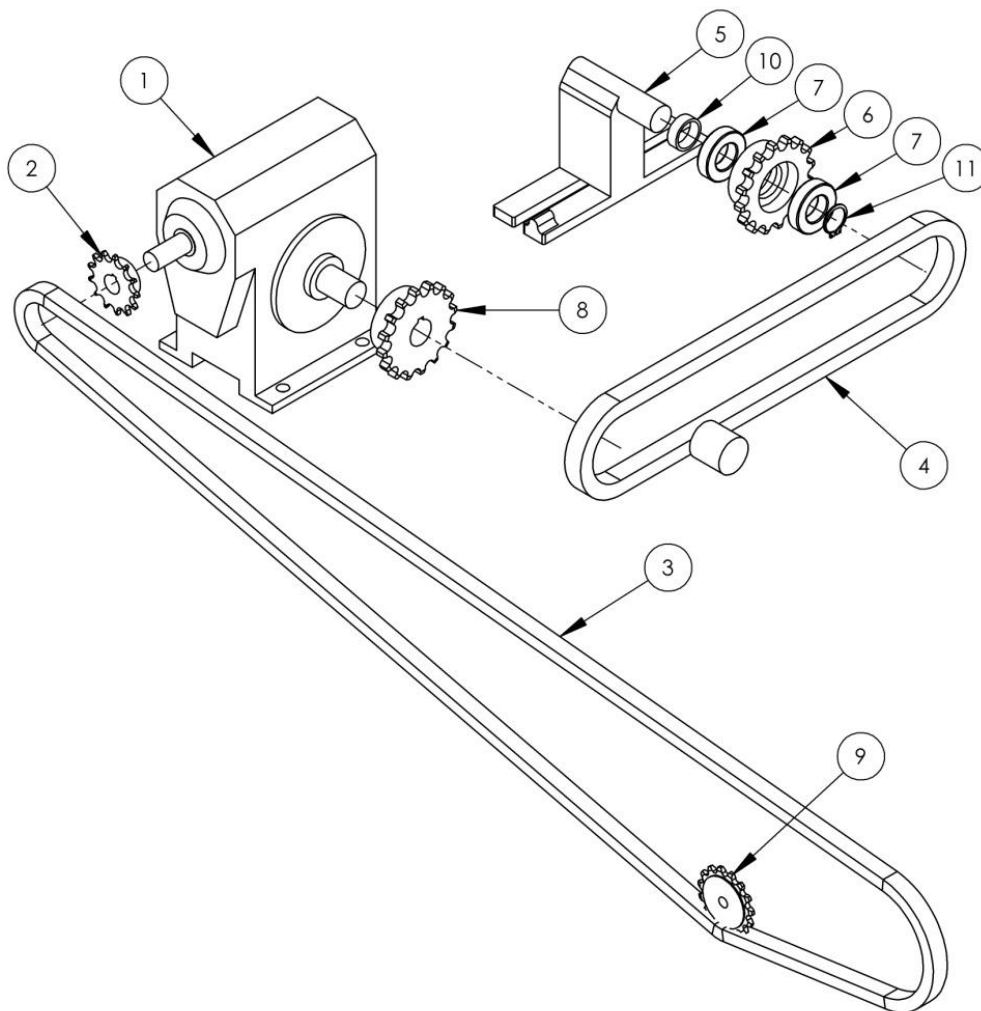

Pos.	Nr. / No.	Omschrijving / Description
1.1	14277	Wormkast / Worm gear
1.2	14277-01	Kit voeten ka / Kit feet
1.3	14277-02	As / Axis
2	14269	Ketting wiel / Sprocket
3.1	13832	Ketting wiel / Sprocket
3.2	13833	Sluitschakel / Connecting link
4.1	14259	Ketting / Chain
4.2	14258	Prop / Gag
4.3	13731	Sluitschakel / Connecting link
4.4	14264	Bout / Bolt
5	14257	Steun / Support
6	14276	Ketting wiel / Sprocket
7	13620	Lager / Bearing
8	13584	Ketting wiel / Sprocket
9	14261	Ketting wiel / Sprocket
10	14266	Afstandsbus / spacer
11	25400025	Seegerring / Circlip