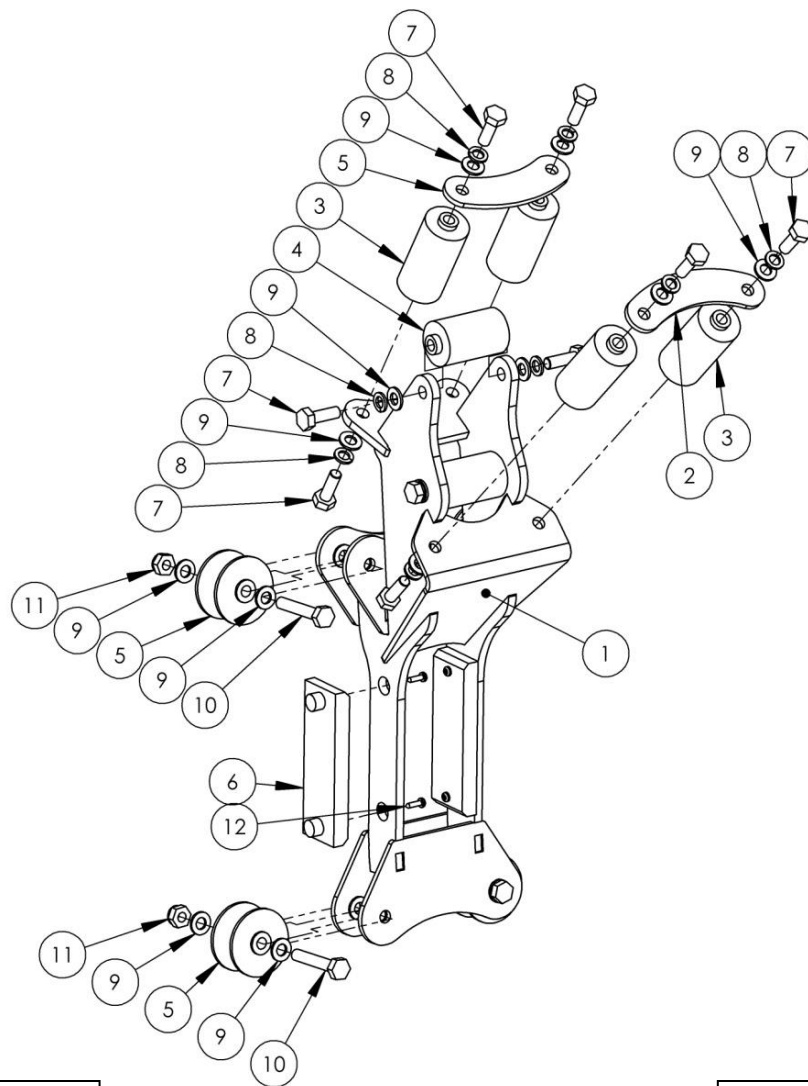

757403-757413

66160010

Pos.	Nr. / No.	Omschrijving / Description
00	66160020	Dwarsverplaatsing pe slang compleet
1	66170080	Frame / support
2	66186070	PL61
3	14205	Rol / Role 80 mm
4	14203	Rol / Role 65 mm
5	14200	Wiel / Wheel 60 mm
6	334135	Glijblok / Sliding block
7	25050132	Bout / Bolt
8	25600106	Veerring / Spring washer
9	25670107	Sluitring / Washer
10	25050138	Bout / Bolt
11	25860106	Borgmoer / Locknut
12	440665	Schroef / Screw

Pos.	Nr. / No.	Omschrijving / Description
00	66160130	Aandrijving dwarsverplaatsing compleet
1.1	13832	Ketting / Chain
1.2	13833	Sluitschakel / Connecting link
2	45307225	Klembus / Locking bush
3	45768051	As / Axis
4	45960316	Ketting wiel / Sprocket
5.1	14259	Chain
5.2	14258	Prop / Gag
5.3	13731	Sluitschakel / Connecting link
5.4	14264	Bout / Bolt
6	45201486	Lager / Bearing
7	66180470	Ketting wiel / Sprocket
8	66186520	Plaat / plate
9	25670110	Sluitring / Washer
10	25761016	Bout / Bolt
11	45733004	Wormkast / Worm gear
12	66186490	PL01
13	66186500	PL02
14	25780825	Bout / Bolt
15	66186510	PL04
16	66170400	Ketting wiel / Sprocket
17	25050207	Bout / Bolt
18	25640103	Carrosseriering
19	66170410	Kettingspanner / Chain tensioner
20	66051581	Ketting wiel / Sprocket
21	25670106	Sluitring / Washer
22	25860105	Borgmoer / Locknut