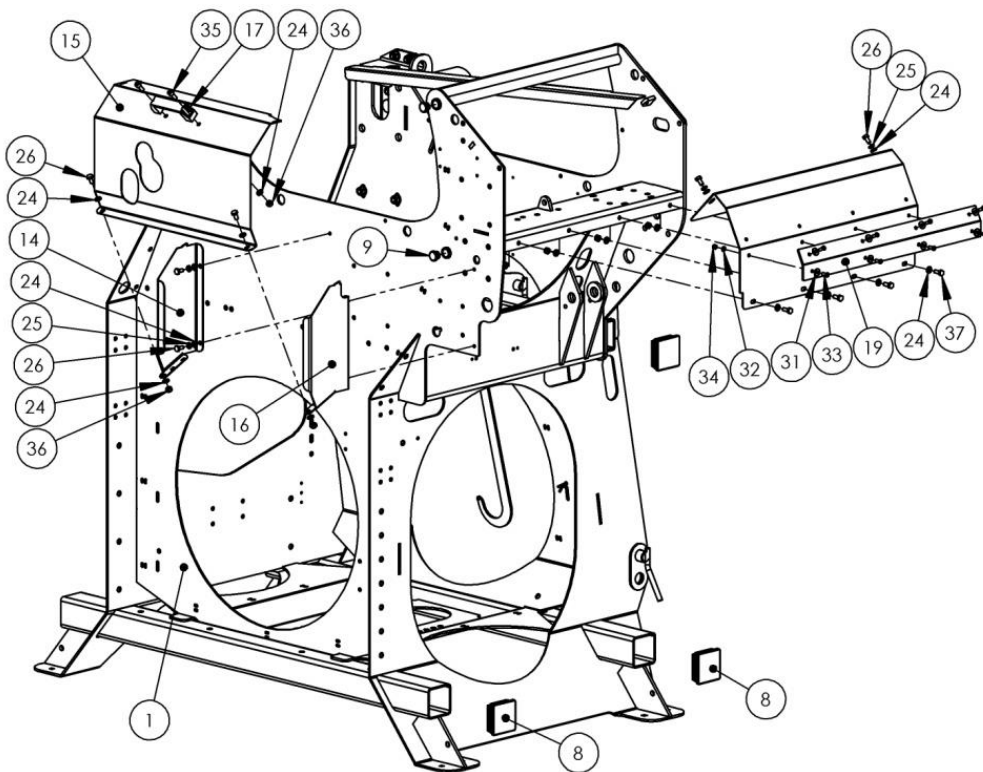

Pos.	Nr. / No.	Omschrijving / Description
26	25050122	Bout / Bolt
27	25670107	Sluitring / Washer
28	25860106	Borgmoer / Locknut
29	25850107	Moer / Nut
30	25050134	Bout / Bolt
31	25640103	Carrosseriering
32	25670104	Sluitring / Washer
33	25744616	Bout / Bolt
34	25860103	Borgmoer / Locknut
35	25710127	Bout / Bolt
36	25860105	Borgmoer / Locknut
37	25050123	Bout / Bolt

757401-.....