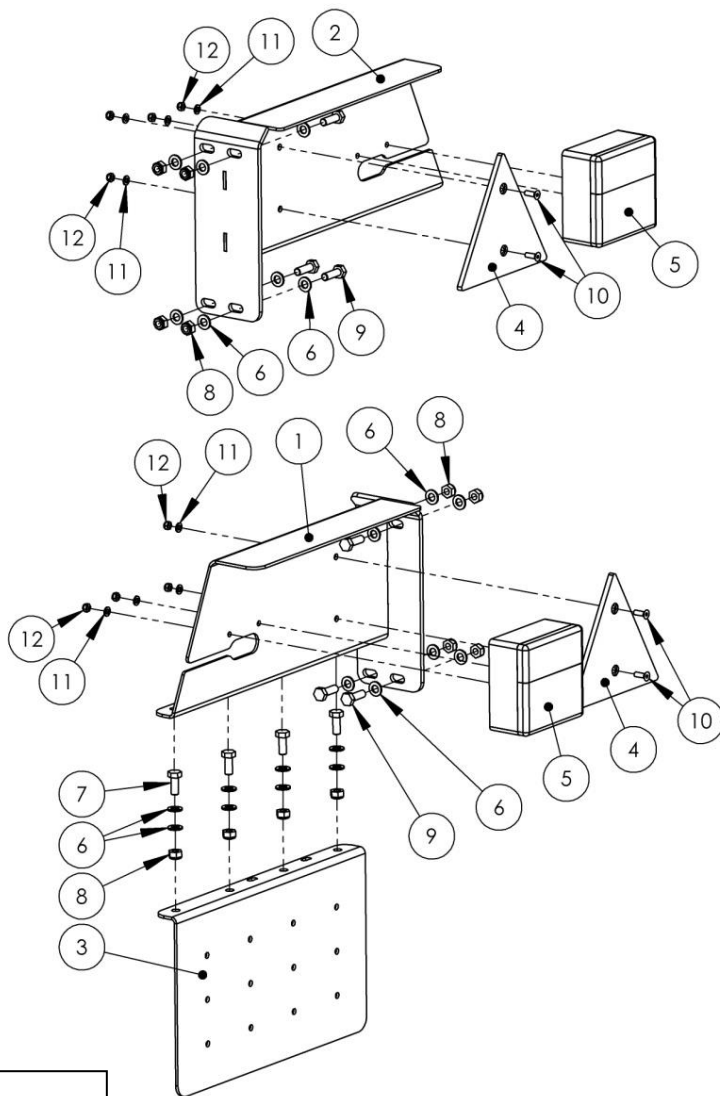

Pos.	Nr. / No.	Omschrijving / Description
00	66105041	Verlichting compleet rev01
1	66170361	Steun links / Support left
2	66170371	Steun rechts / Support Right
3	66186360	PL 03
4	35640161	Driehoek reflector / Triangle reflector
5	35650601	Lampenset compleet / Bulb set complete
6	25670106	Sluitring / Washer
7	25050123	Bout/ Bolt
8	25860105	Borgmoer / Locknut
9	25050124	Bout / Bolt
10	25760516	Bout / Bolt
11	25670103	Sluitring / Washer
12	25860102	Borgmoer / Locknut

757414-.....

66105041