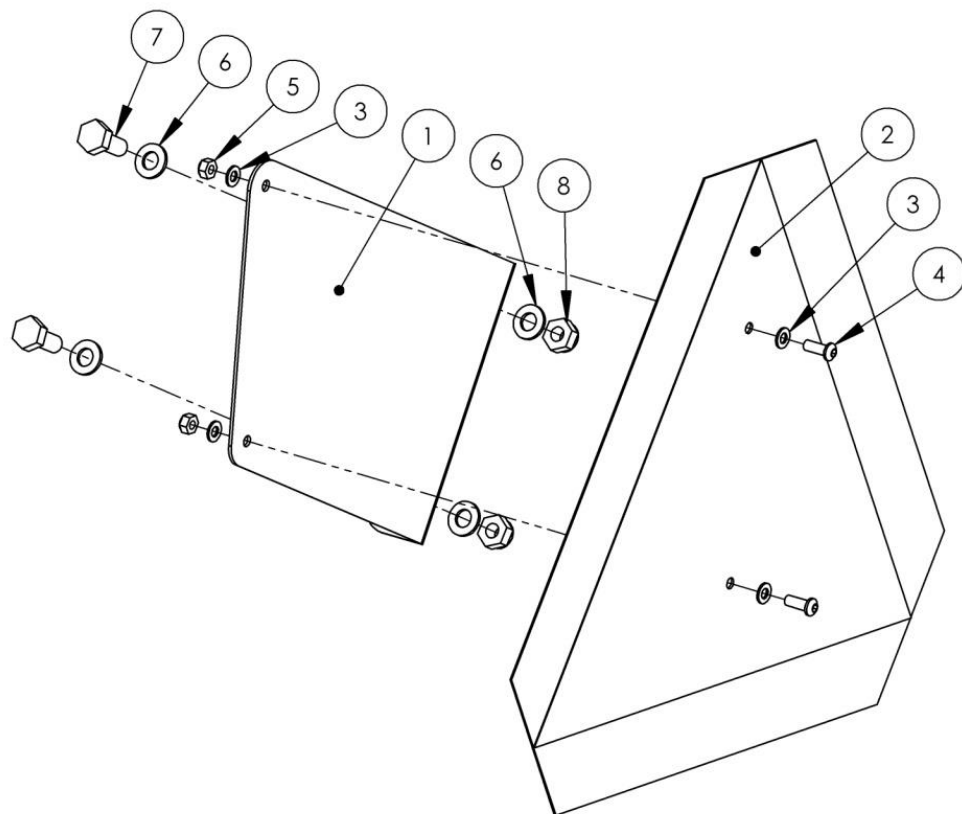

757414-.....

66105041

Pos.	Nr. / No.	Omschrijving / Description
00	66105060	Afgeknotte driehoek compleet
1	66186370	PL 70
2	35640111	Afgeknotte driehoek / Truncated Triangle
3	25670104	Sluitring / Washer
4	25744616	Bout / Bolt
5	25860103	Borgmoer / Locknut
6	25670107	Sluitring / Washer
7	25050131	Bout / Bolt
8	25860106	Borgmoer / Locknut