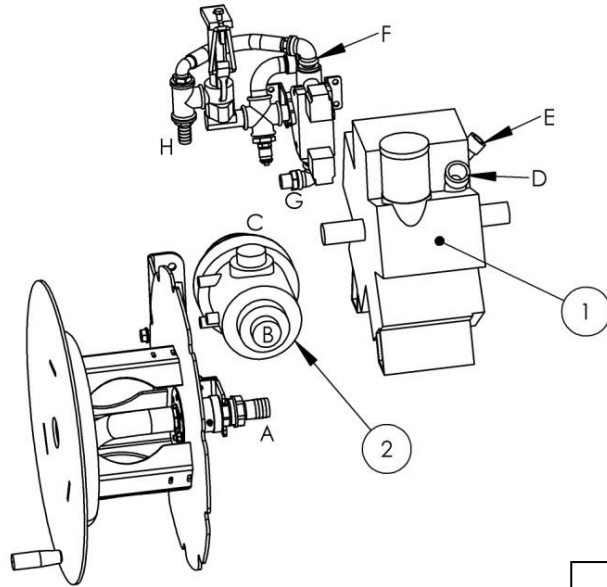

757402-757418

66110010

Pos.	Nr. / No.	Omschrijving / Description
00	66122010	Manifold A23 Compleet with HDD
00	66122011	Manifold a23 Compleet without HDD
1	66054013	Manifold a23
2.1	40160831	Stuurventiel / Controle valve
2.2	40160901	Set Bouten / Set Bolts
3	40110101	Stop
4	40110102	Stop
5.1	40110102	Stop
5.2	40163020	Smoring / nozzle
6	14306	Manometer
7	40161118	Ventiel / Valve with HDD
7	40163092	Ventiel / Valve without HDD
8	40165629	Cartridge
9	40160581	Overdrukventiel / Pressure relief valve
10	40165650	Terugslagklep / Check valve
11	40160584	Cartridge
12	40508136	Druk compensator / pressure compensator
13	35871215	Druksensor / Pressure sensor With HDD
13	40110102	Stop Without HDD
14	40165672	Smoring-terugslagklep / Restrictor check valve
15	40100421	Inschroefkoppeling / Coupling
16	40100409	Inschroefkoppeling / Coupling

757402-.....

66122010

Pos.	Nr. / No.	Omschrijving / Description
00	66122020	Manifold A31 compleet
1	66054012	Manifold a31 f6445 al6082 165x95x100
2	40165691	Terugslagklep / Check valve
3	40165627	Cartridge
4	40110103	Stop
5	40100409	Inschroefkoppeling / Coupling
6	40100408	Inschroefkoppeling / Coupling
7	25701825	Afstandsbus / Spacer

757402-.....

66122020

Pos.	Nr. / No.	Omschrijving / Description
1	I3032501	Waterpomp / Water pump
2	D316062	Zuigfilter / Suction filter
3	66186160	PL 131
4	40800401	Meetpuntkoppeling / Measuring coupling
5	1102137	Manometer
6	40106306	Nippel / nipple
7	13707	Draaikoppeling vrl / swivel fem
8	13709	Draaikoppeling mnl. / swivel male
9	40108775	Knie / knee 90°
10	40820109	Meetpuntslang / measuring
11	66126030	Slang / Hose A -> B
12	66126040	Slang / Hose C -> D
13	66126010	Slang / Hose E -> F
14	66126020	Slang / Hose G -> J