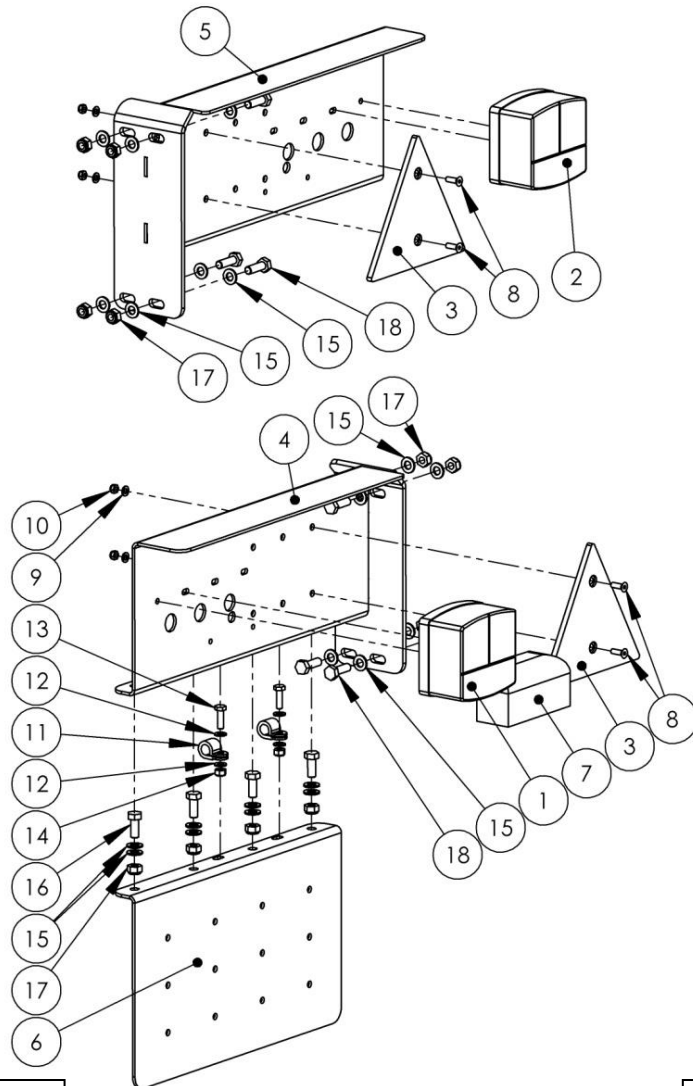

Pos.	Nr. / No.	Omschrijving / Description
00	66105040	Verlichting compleet
1	35650521	Achterlicht links / Taillight left
2	35650520	Achterlicht rechts / Taillight Right
3	35640161	Driehoek reflector / Triangle reflector
4	66170360	Steun links / Support left
5	66170370	Steun rechts / Support Right
6	66186360	PL 03
7	35660101	Kentekenlamp / Plate light
8	25760516	Bout / Bolt
9	25670103	Sluitring / Washer
10	25860102	Borgmoer / Locknut
11	25251502	Bevestiging beugel / Bracket
12	25670104	Sluitring / Washer
13	25050114	Bout / Bolt
14	25860103	Borgmoer / Locknut
15	25670106	Sluitring / Washer
16	25050123	Bout / Bolt
17	25860105	Borgmoer / Locknut
18	25050124	Bout / Bolt
	35050503	Gloeilamp / Bulb 12v 10w
	35050606	Gloeilamp / Bulb 12v 21w
	35052501	Buislamp / Tube lamp 12v 5w
	35300105	Kabel 7A
	35300104	Kabel 5A
	35300101	Kabel 2A

757401-757413

66105040