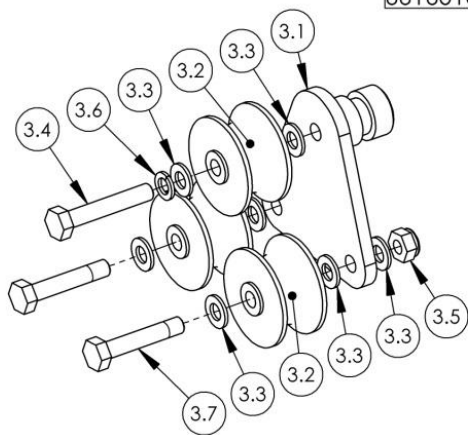

757401-.....

66160050

Pos.	Nr. / No.	Omschrijving / Description
01	66160080	Rollensteun 01 compleet
1.1	66170150	Steun / Support 01
1.2	25670107	Sluitring / Washer
1.3	14249	Schijf / Disk
1.4	13620	Lager / Bearing
1.5	25050399	Bout / Bolt
1.6	25860106	Borgmoer / Locknut
02	66160090	Rollensteun 02 compleet
2.1	66170160	Steun / Support 02
2.2	14204	Rol / Role 150mm
2.3	25670107	Sluitring / Washer
2.4	25600106	Veerring / Spring washer
2.5	25050130	Bout / Bolt
03	66160100	Rollensteun 03 compleet
3.1	66170170	Steun / Support 03
3.2	14200	Wiel / Wheel 60 mm
3.3	25670107	Sluitring / Washer
3.4	25050138	Bout / Bolt
3.5	25860106	Borgmoer / Locknut
3.6	25600106	Veerring / Spring Washer
3.7	25050137	Bout / Bolt