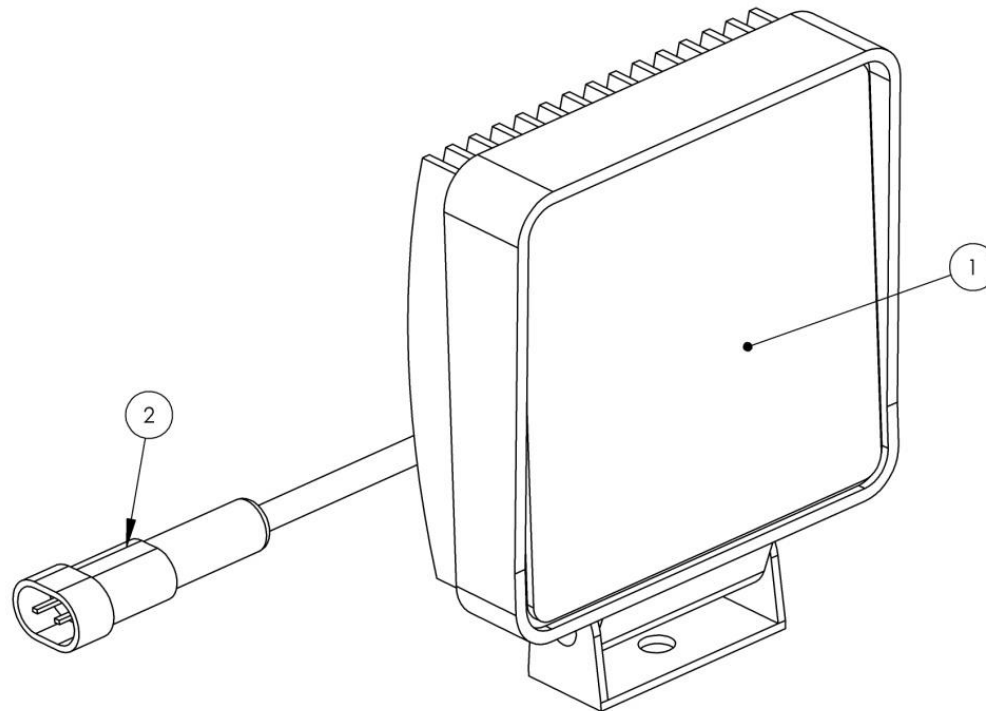

Pos.	Nr. / No.	Omschrijving / Description
00	66105070	Werklamp compleet
1	35710122	Led werklamp / Led work light
2.1	35041008	Stekker / Connector
2.2	35041010	Stekkerpen / Crimp contact
2.3	35041012	Afdichting kabel / Wire seal
2.4	35041014	Kabelgeleider / Cover cap

757402-.....

66105070