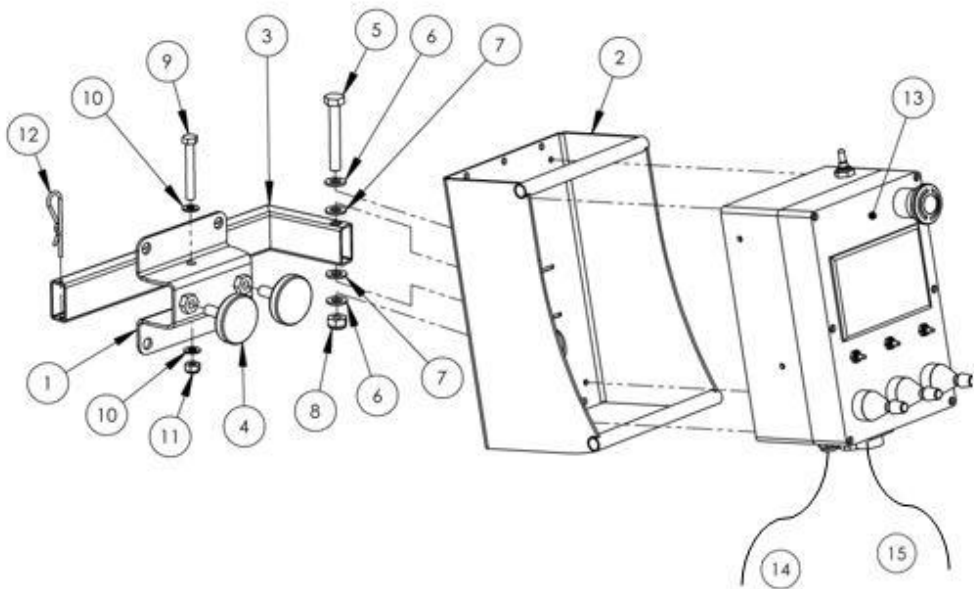

Pos.	Nr. / No.	Omschrijving / Description
00	66160040	Bedieningskastbeugel compleet
1	66170100	Beugel /support 01
2	66170120	Beugel /support 02
3	66170110	Arm
4	25211208	Sterknop / Star button
5	25050139	Bout / Bolt
6	25670107	Sluitring / Washer
7	25691010	Sluitring / Washer nylon
8	25860106	Borgmoer / Locknut
9	25050229	Bout / Bolt
10	25670106	Sluitring / Washer
11	25860105	Borgmoer / Locknut
12	25300102	Borgveer / Pin
13	66110010	Bedieningskast compleet / Control box complete
14	66111010	Kabelboom bedieningskast X001
15	66105090	Kabelboom optie afstandsbediening

757402-757418

66160040