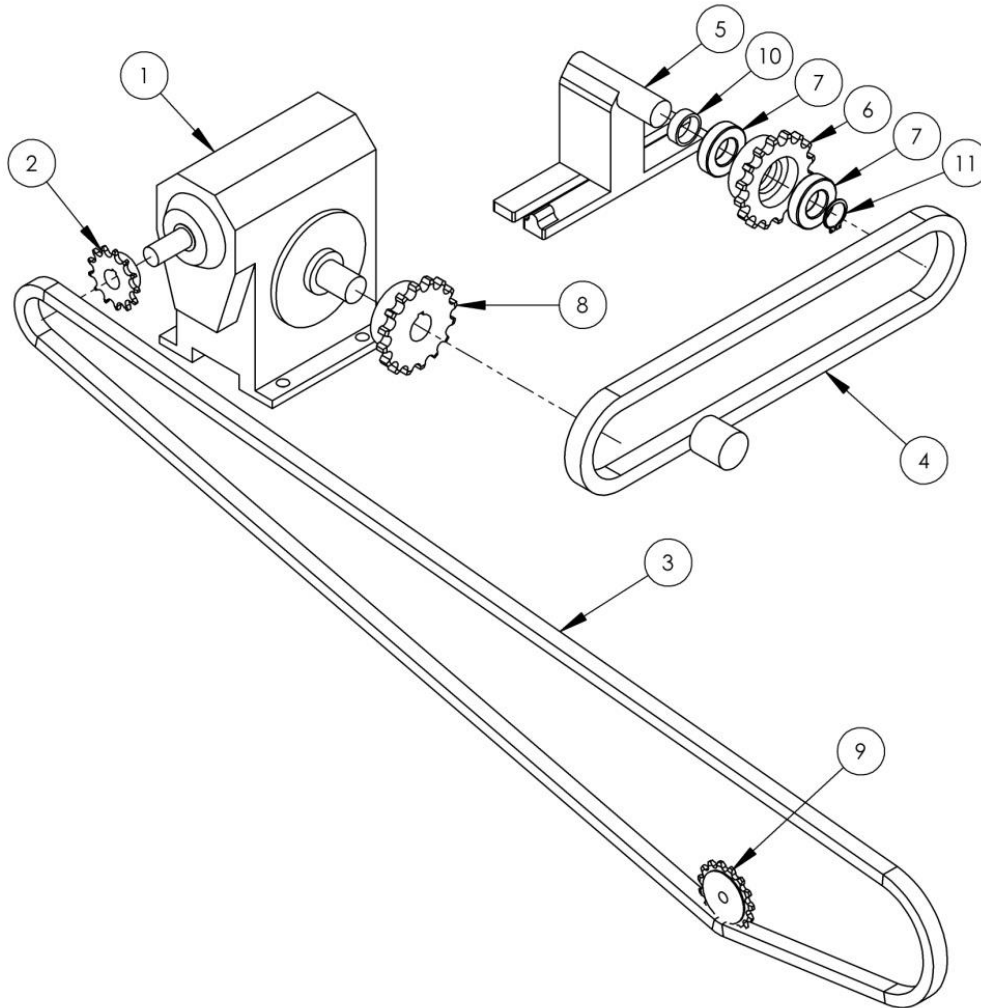

757402-757418

66160040

Pos.	Nr. / No.	Omschrijving / Description
00	66160041	Bedieningskastbeugel hdd 2.0 compleet
1	66170100	Beugel /support 01
2	66170110	Arm
3	25300102	Borgveer / Pin
4	25670106	Sluistring / Washer
5	25050229	Bout / Bolt
6	25860105	Borgmoer / Locknut
7	25211208	Sterknop / Star button
8	66170121	Beugel /support 02
9	66110011	Bedieningskast compleet / Control box complete
10	25691010	Sluistring / Washer nylon
11	25050139	Bout / Bolt
12	25860106	Borgmoer / Locknut
13	66111010	Kabelboom bedieningskast X001
14	66111012	Kabelboom bedieningskast +4m

757419-.....

66160041

Pos.	Nr. / No.	Omschrijving / Description
1.1	14277	Wormkast / Worm gear
1.2	14277-01	Kit voeten ka / Kit feet
1.3	14277-02	As / Axis
2	14269	Kettingwiel / Sprocket
3.1	13832	Kettingwiel / Sprocket
3.2	13833	Sluitschakel / Connecting link
4.1	14259	Ketting / Chain
4.2	14258	Prop / Gag
4.3	13731	Sluitschakel / Connecting link
4.4	14264	Bout / Bolt
5	14257	Steun / Support
6	14276	Kettingwiel / Sprocket
7	13620	Lager / Bearing
8	13584	Kettingwiel / Sprocket
9	14261	Kettingwiel / Sprocket
10	14266	Afstandsbus / spacer
11	25400025	Seegerring / Circlip