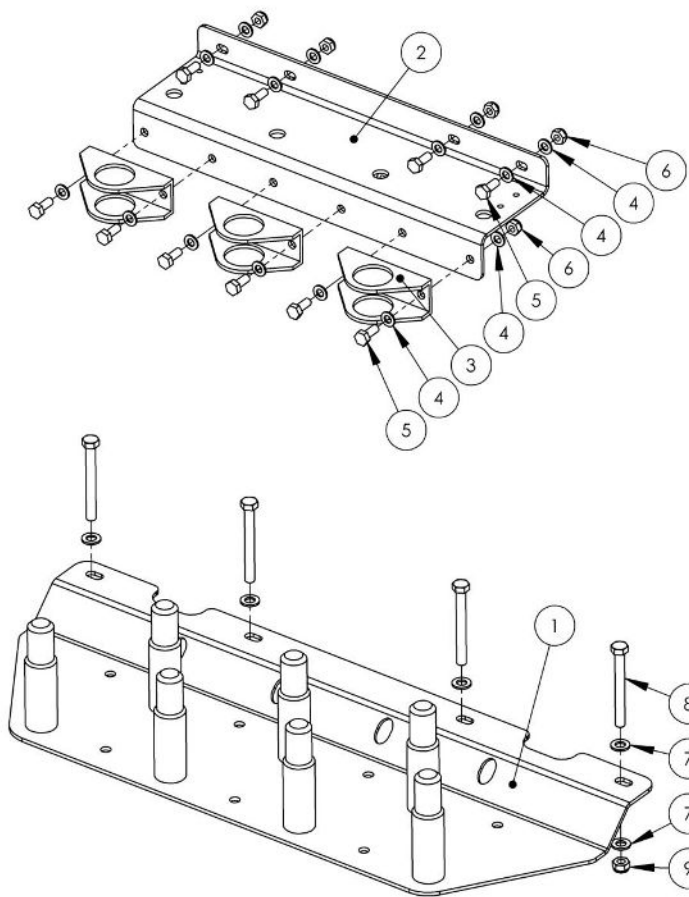

757401-.....

66160050

66160080 66160090
66160100 66160061

757401-.....

66160050

Pos.	Nr. / No.	Omschrijving / Description
01	66160080	Rollensteun 01 compleet
1.1	66170150	Steun / Support 01
1.2	25670107	Sluitring / Washer
1.3	14249	Schijf / Disk
1.4	13620	Lager / Bearing
1.5	25050399	Bout / Bolt
1.6	25860106	Borgmoer / Locknut
02	66160090	Rollensteun 02 compleet
2.1	66170160	Steun / Support 02
2.2	14204	Rol / Role 150mm
2.3	25670107	Sluitring / Washer
2.4	25600106	Veerring / Spring washer
2.5	25050130	Bout / Bolt
03	66160100	Rollensteun 03 compleet
3.1	66170170	Steun / Support 03
3.2	14200	Wiel / Wheel 60 mm
3.3	25670107	Sluitring / Washer
3.4	25050138	Bout / Bolt
3.5	25860106	Borgmoer / Locknut
3.6	25600106	Veerring / Spring Washer
3.7	25050137	Bout / Bolt