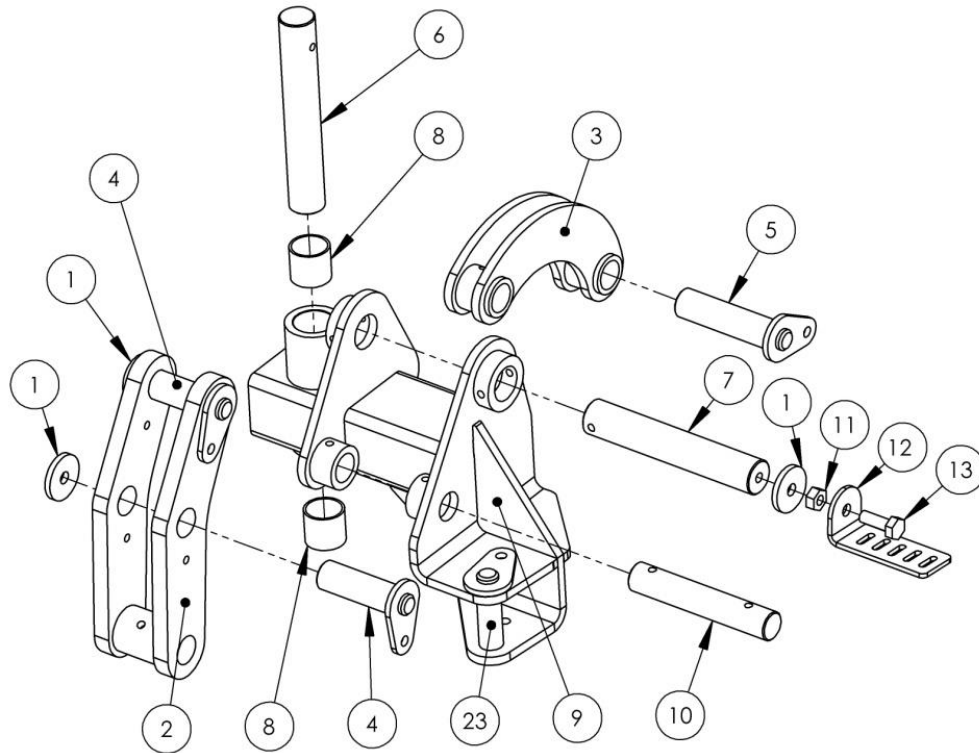

757401-.....

66160050

Pos.	Nr. / No.	Omschrijving / Description
00	66160050	Arm compleet
1	25670112	Sluitring / Washer
2	13752	Hydromotor / Hydraulic motor
3	13320	Wiel met as / Wheel and axel
4	13325	Wiel met lagers / Wheel with bearings
5	66180230	As 04
6	66170190	Spanner 01
7	66170200	Spanner 02
8	25231004	Trillingsdemper / Vibration damper
9	66170180	Lagerhuis / Bearing housing
10	45553030	Lagerbus / Bushing
11	66180210	As 12
12	66170130	1 ^e arm
13	66186150	PL 103
14	66186170	PL 18
15	66170140	Steun / Support
16	66180310	Pom 01
17	66186390	PL 127
18	66111061	Telsensor compleet aangedreven wiel
18.1	35871034	Sensor
18.2	35041002	Stekker / connector
18.3	35041010	Stekkerpen / Crimp pin
18.4	35041012	Afdichting kabel / Wire seal
18.5	35041015	Kabelgeleider / Cover cap
19	66186140	PL 132
20	25050228	Bout / Bolt
21	25670106	Sluitring / Washer
22	25701825	Afstandsbus / Spacer

757401-.....

66160050

Pos.	Nr. / No.	Omschrijving / Description
00	66160050	Arm compleet
1	66186130	PL 48
2	66170230	Kantelstuk 01
3	66170240	Kantelstuk 02
4	66170060	Pen 02
5	66170050	Pen 01
6	66180150	As 09
7	66180160	As 10
8	45553030	Lagerbus / Bushing
9	66170220	Koppelstuk 1 ^e 2 ^e arm
10	66180170	As 13
11	25850107	Moer / Nut
12	66186240	PL 01
13	25050133	Bout / Bolt