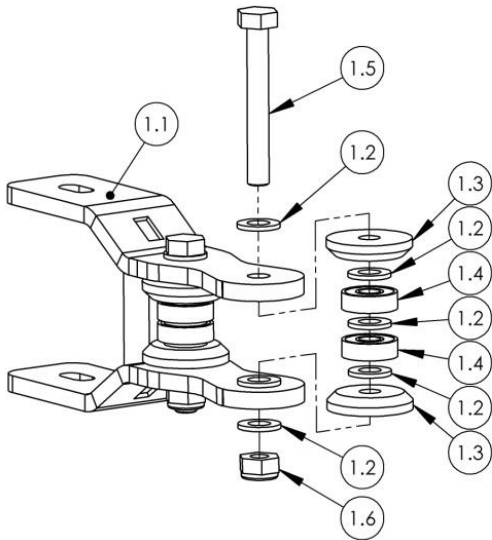

757401-.....

66160050

Pos.	Nr. / No.	Omschrijving / Description
00	66160050	Arm compleet
1	66186130	PL 48
2	66170230	Kantelstuk 01
3	66170240	Kantelstuk 02
4	66170060	Pen 02
5	66170050	Pen 01
6	66180150	As 09
7	66180160	As 10
8	45553030	Lagerbus / Bushing
9	66170220	Koppelstuk 1 ^e 2 ^e arm
10	66180170	As 13
11	25850107	Moer / Nut
12	66186240	PL 01
13	25050133	Bout / Bolt

757401-.....

66160050

66160080 66160090
66160100 66160061

757401-.....

66160050

Pos.	Nr. / No.	Omschrijving / Description
01	66160080	Rollensteun 01 compleet
1.1	66170150	Steun / Support 01
1.2	25670107	Sluitring / Washer
1.3	14249	Schijf / Disk
1.4	13620	Lager / Bearing
1.5	25050399	Bout / Bolt
1.6	25860106	Borgmoer / Locknut
02	66160090	Rollensteun 02 compleet
2.1	66170160	Steun / Support 02
2.2	14204	Rol / Role 150mm
2.3	25670107	Sluitring / Washer
2.4	25600106	Veerring / Spring washer
2.5	25050130	Bout / Bolt
03	66160100	Rollensteun 03 compleet
3.1	66170170	Steun / Support 03
3.2	14200	Wiel / Wheel 60 mm
3.3	25670107	Sluitring / Washer
3.4	25050138	Bout / Bolt
3.5	25860106	Borgmoer / Locknut
3.6	25600106	Veerring / Spring Washer
3.7	25050137	Bout / Bolt