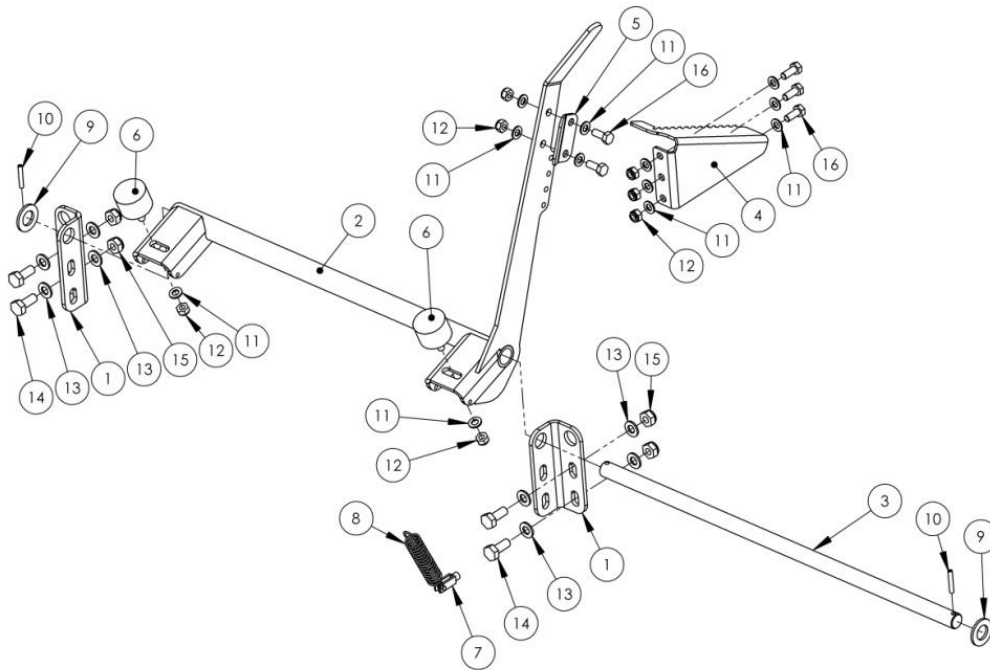

Pos.	Nr. / No.	Omschrijving / Description
00	66105100	Trommelrem compleet
1	66186460	PL 02
2	66170390	Steun / Support
3	66180430	AS 01
4	66186470	PL05
5	66186480	PL07
6	25234028	Trillingsdemper / Vibration damper
7	25393002	Gaffel / Fork
8	25081007	Veer / Spring
9	25670111	Sluitring / Washer
10	25730530	Spanstift / Roll pin
11	25670106	Sluitring / Washer
12	25860105	Borgmoer / Locknut
13	25670107	Sluitring / Washer
14	25050131	Bout / Bolt
15	25860106	Borgmoer / Locknut
16	25050123	Bout / Bolt

757414-.....

66105100