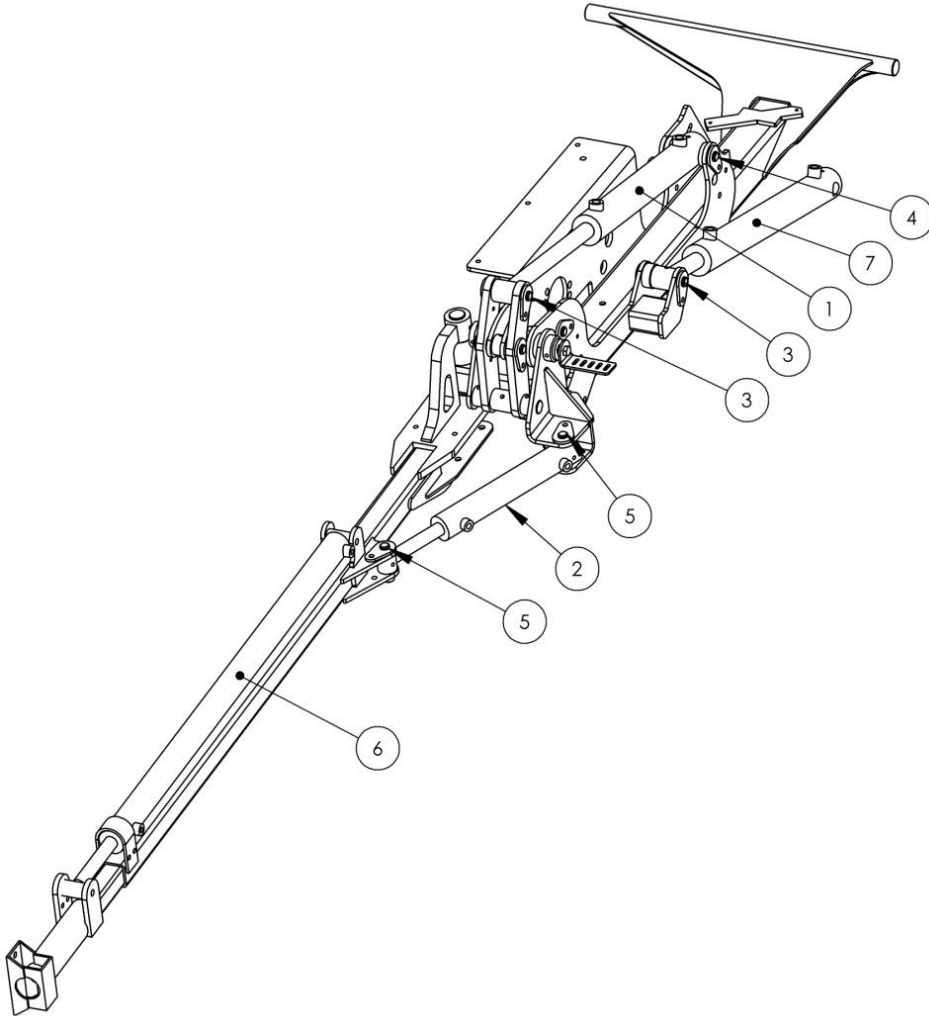

Pos.	Nr. / No.	Omschrijving / Description
00	66160050	Arm compleet
1	66123020	Cilinder 2^e arm
1.1	40405102	Afdichtset / Seal kit 2^e arm
2	66123030	Cilinder zwenken
2.1	40409506	Afdichtset / Seal kit cilinder zwenken
3	66170060	Pen 02
4	66170050	Pen 01
5	66170070	Pen 03
6	66123040	Cilinder telescooparm
6.1	40409506	Afdichtset / Seal kit cilinder telescooparm (>757419)
7	66123010	Cilinder 1^e arm
7.1	40405102	Afdichtset / Seal kit cilinder 1^e arm

757401-.....

66160050