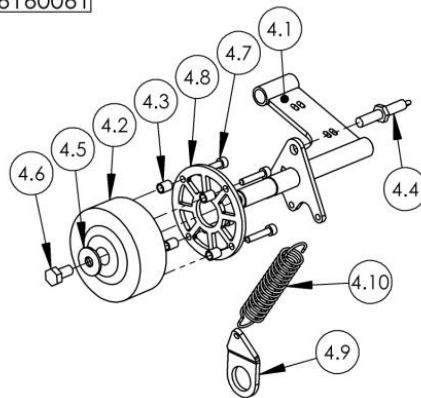

757401-.....

66160050

Pos.	Nr. / No.	Omschrijving / Description
01	66160080	Rollensteun 01 compleet
1.1	66170150	Steun / Support 01
1.2	25670107	Sluitring / Washer
1.3	14249	Schijf / Disk
1.4	13620	Lager / Bearing
1.5	25050399	Bout / Bolt
1.6	25860106	Borgmoer / Locknut
02	66160090	Rollensteun 02 compleet
2.1	66170160	Steun / Support 02
2.2	14204	Rol / Role 150mm
2.3	25670107	Sluitring / Washer
2.4	25600106	Veerring / Spring washer
2.5	25050130	Bout / Bolt
03	66160100	Rollensteun 03 compleet
3.1	66170170	Steun / Support 03
3.2	14200	Wiel / Wheel 60 mm
3.3	25670107	Sluitring / Washer
3.4	25050138	Bout / Bolt
3.5	25860106	Borgmoer / Locknut
3.6	25600106	Veerring / Spring Washer
3.7	25050137	Bout / Bolt