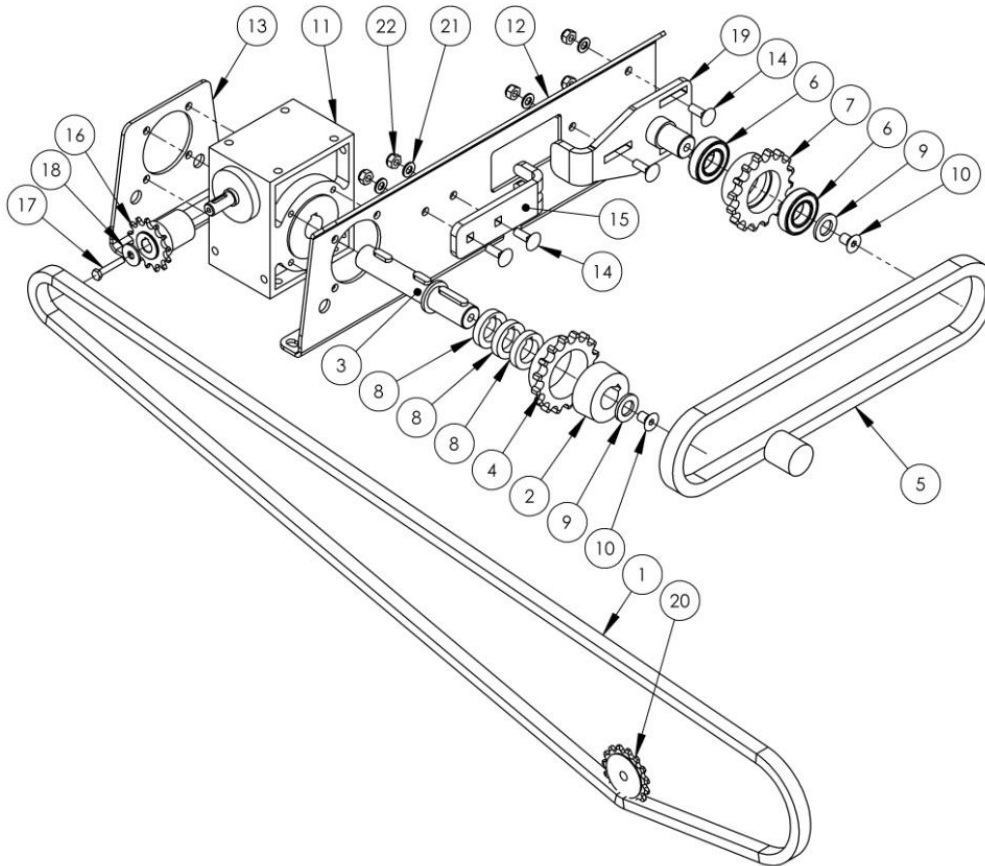

757402-757418

66160040

Pos.	Nr. / No.	Omschrijving / Description
00	66160041	Bedieningskastbeugel hdd 2.0 compleet
1	66170100	Beugel /support 01
2	66170110	Arm
3	25300102	Borgveer / Pin
4	25670106	Sluistring / Washer
5	25050229	Bout / Bolt
6	25860105	Borgmoer / Locknut
7	25211208	Sterknop / Star button
8	66170121	Beugel /support 02
9	66110011	Bedieningskast compleet / Control box complete
10	25691010	Sluistring / Washer nylon
11	25050139	Bout / Bolt
12	25860106	Borgmoer / Locknut
13	66111010	Kabelboom bedieningskast X001
14	66111012	Kabelboom bedieningskast +4m

757419-.....

66160041

Pos.	Nr. / No.	Omschrijving / Description
1.1	14277	Wormkast / Worm gear
1.2	14277-01	Kit voeten ka / Kit feet
1.3	14277-02	As / Axis
2	14269	Kettingwiel / Sprocket
3.1	13832	Kettingwiel / Sprocket
3.2	13833	Sluitschakel / Connecting link
4.1	14259	Ketting / Chain
4.2	14258	Prop / Gag
4.3	13731	Sluitschakel / Connecting link
4.4	14264	Bout / Bolt
5	14257	Steun / Support
6	14276	Kettingwiel / Sprocket
7	13620	Lager / Bearing
8	13584	Kettingwiel / Sprocket
9	14261	Kettingwiel / Sprocket
10	14266	Afstandsbus / spacer
11	25400025	Seegerring / Circlip

757401-757413

Pos.	Nr. / No.	Omschrijving / Description
00	66160130	Aandrijving dwarsverplaatsing compleet
1.1	13832	Ketting / Chain
1.2	13833	Sluitschakel / Connecting link
2	45307225	Klembus / Locking bush
3	45768051	As / Axis
4	45960316	Ketting wiel / Sprocket
5.1	14259	Chain
5.2	14258	Prop / Gag
5.3	13731	Sluitschakel / Connecting link
5.4	14264	Bout / Bolt
6	45201486	Lager / Bearing
7	66180470	Ketting wiel / Sprocket
8	66186520	Plaat / plate
9	25670110	Sluitring / Washer
10	25761016	Bout / Bolt
11	45733004	Wormkast / Worm gear
12	66186490	PL01
13	66186500	PL02
14	25780825	Bout / Bolt
15	66186510	PL04
16	66170400	Ketting wiel / Sprocket
17	25050207	Bout / Bolt
18	25640103	Carrosseriering
19	66170410	Kettingspanner / Chain tensioner
20	66051581	Ketting wiel / Sprocket
21	25670106	Sluitring / Washer
22	25860105	Borgmoer / Locknut