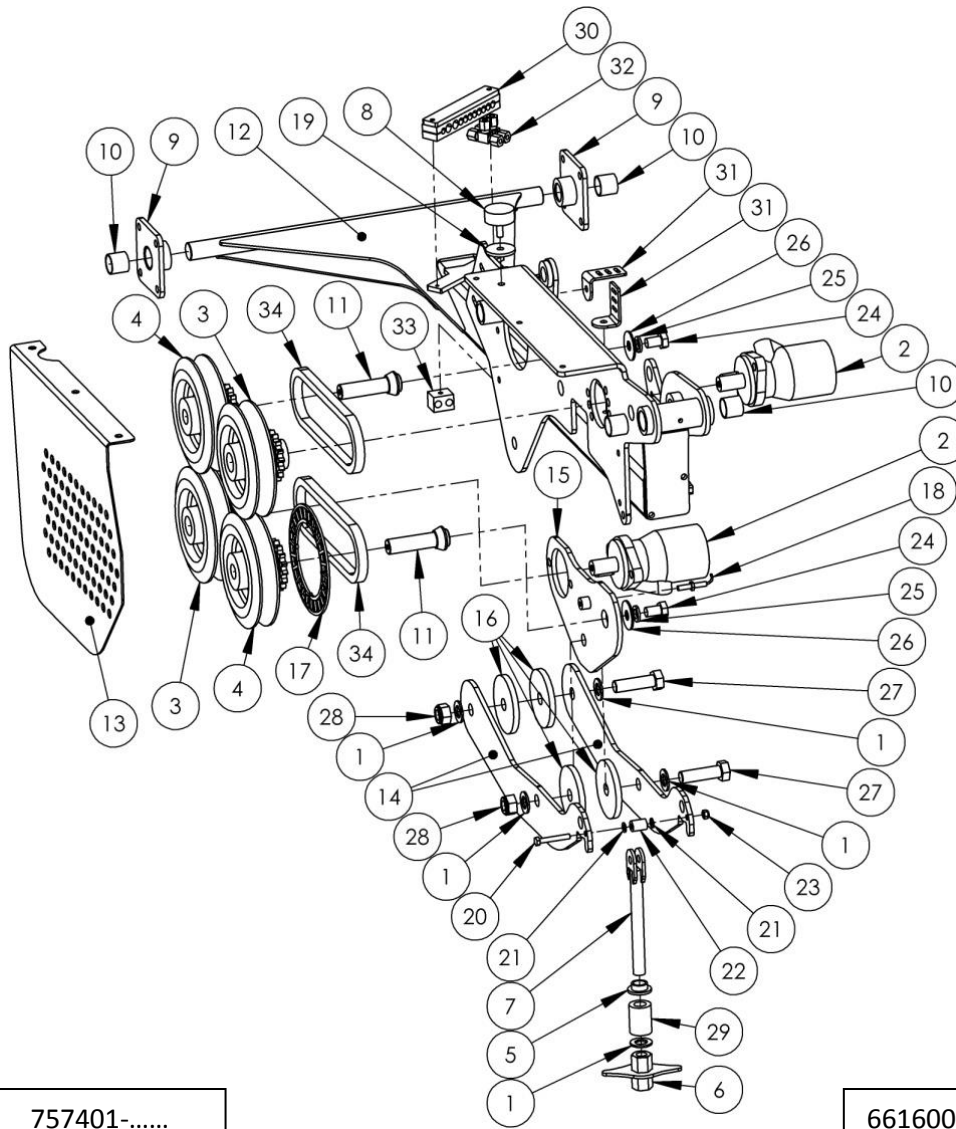

757414-.....

66160130

Pos.	Nr. / No.	Omschrijving / Description
00	66160050	Arm compleet
1	66123020	Cilinder 2 ^e arm
1.1	40405102	Afdichtset / Seal kit 2 ^e arm
2	66123030	Cilinder zwenken
2.1	40409506	Afdichtset / Seal kit cilinder zwenken
3	66170060	Pen 02
4	66170050	Pen 01
5	66170070	Pen 03
6	66123040	Cilinder telescooparm
6.1	40409506	Afdichtset / Seal kit cilinder telescooparm (>757419)
7	66123010	Cilinder 1 ^e arm
7.1	40405102	Afdichtset / Seal kit cilinder 1 ^e arm

757401-.....

66160050

Pos.	Nr. / No.	Omschrijving / Description
00	66160050	Arm compleet
1	25670112	Sluitring / Washer
2	13752	Hydromotor / Hydraulic motor
3	13320	Wiel met as / Wheel and axel
4	13325	Wiel met lagers / Wheel with bearings
5	66180230	As 04
6	66170190	Spanner 01
7	66170200	Spanner 02
8	25231004	Trillingsdemper / Vibration damper
9	66170180	Lagerhuis / Bearing housing
10	45553030	Lagerbus / Bushing
11	66180210	As 12
12	66170130	1 ^e arm
13	66186150	PL 103
14	66186170	PL 18
15	66170140	Steun / Support
16	66180310	Pom 01
17	66186390	PL 127
18	66111061	Telsensor compleet aangedreven wiel
18.1	35871034	Sensor
18.2	35041002	Stekker / connector
18.3	35041010	Stekkerpen / Crimp pin
18.4	35041012	Afdichting kabel / Wire seal
18.5	35041015	Kabelgeleider / Cover cap
19	66186140	PL 132
20	25050228	Bout / Bolt
21	25670106	Sluitring / Washer
22	25701825	Afstandsbus / Spacer