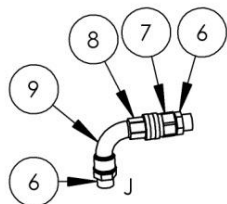

757402-757418

66110010

Pos.	Nr. / No.	Omschrijving / Description
00	66120010	Set hydrauliekslangen compleet
1	66124010	Slang / Hose. Manifold 2 1B -> Cilinder 4 B
2	66124020	Slang / Hose. Manifold 2 1A -> Cilinder 4 A
3	66124030	Slang / Hose. Manifold 2 2B -> Cilinder 3 B
4	66124040	Slang / Hose. Manifold 2 2A -> Cilinder 3 A
5	66124050	Slang / Hose. Manifold 2 3B -> Cilinder 2 B
6	66124060	Slang / Hose. Manifold 2 3A -> Cilinder 2 A
7	66124070	Slang / Hose. Manifold 2 4B -> Cilinder 1 B
8	66124080	Slang / Hose. Manifold 2 4A -> Cilinder 1 A
9	66124090	Slang / Hose. Manifold 1 H-A -> Motor 1 A
10	66124100	Slang / Hose. Manifold 1 H-B -> Motor 1 B
11	66124110	Slang / Hose. Manifold 1 F-A -> T-stuk A
12	66124120	Slang / Hose. Manifold 1 F-B -> T-stuk B
14	66124140	Slang / Hose. T-stuk A -> Motor 2 A
15	66124150	Slang / Hose. T-stuk B -> Motor 2 B
16	66124160	Slang / Hose. T-stuk A -> Motor 3 B
17	66124170	Slang / Hose. T-stuk B -> Motor 3 A
19	66124190	Slang / Hose. Pers -> Manifold 1 P1
20	66124200	Slang / Hose. Retour -> Manifold 1 T1
21	66124210	Slang / Hose. Manifold 1 P2 -> Manifold 2 P3
22	66124220	Slang / Hose. Manifold 1 T2 -> Manifold 2 T3

757402-.....

66120010

Pos.	Nr. / No.	Omschrijving / Description
1	I3032501	Waterpomp / Water pump
2	D316062	Zuigfilter / Suction filter
3	66186160	PL 131
4	40800401	Meetpuntkoppeling / Measuring coupling
5	1102137	Manometer
6	40106306	Nippel / nipple
7	13707	Draaikoppeling vrl / swivel fem
8	13709	Draaikoppeling mnl. / swivel male
9	40108775	Knie / knee 90°
10	40820109	Meetpuntslang / measuring
11	66126030	Slang / Hose A -> B
12	66126040	Slang / Hose C -> D
13	66126010	Slang / Hose E -> F
14	66126020	Slang / Hose G -> J