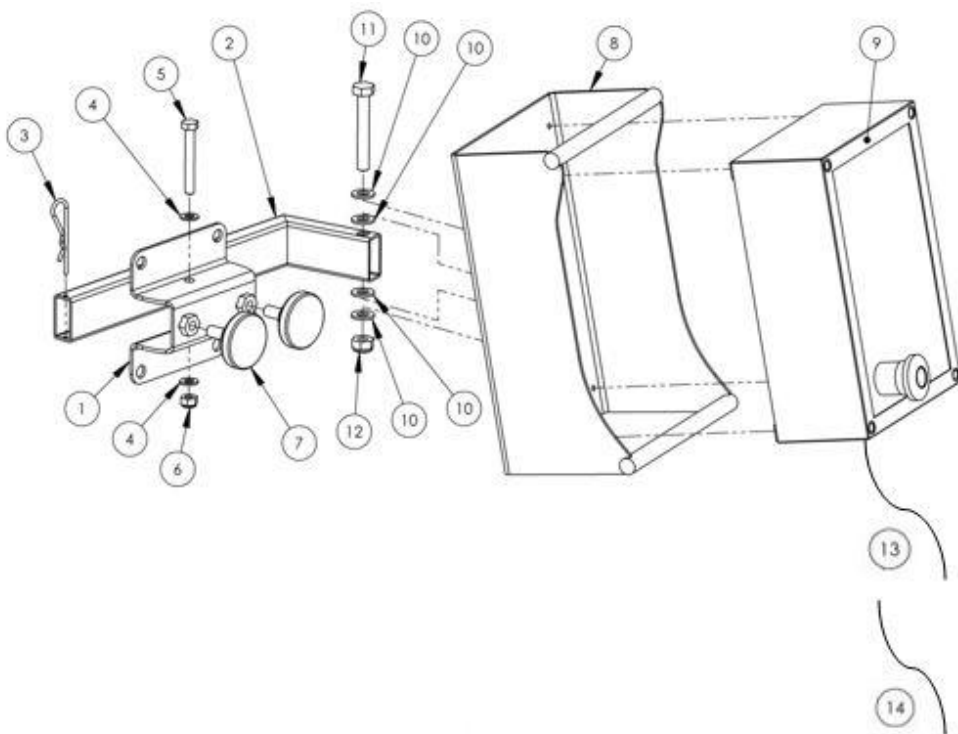

757402-757418

66160040

Pos.	Nr. / No.	Omschrijving / Description
00	66160041	Bedieningskastbeugel hdd 2.0 compleet
1	66170100	Beugel /support 01
2	66170110	Arm
3	25300102	Borgveer / Pin
4	25670106	Sluistring / Washer
5	25050229	Bout / Bolt
6	25860105	Borgmoer / Locknut
7	25211208	Sterknop / Star button
8	66170121	Beugel /support 02
9	66110011	Bedieningskast compleet / Control box complete
10	25691010	Sluistring / Washer nylon
11	25050139	Bout / Bolt
12	25860106	Borgmoer / Locknut
13	66111010	Kabelboom bedieningskast X001
14	66111012	Kabelboom bedieningskast +4m