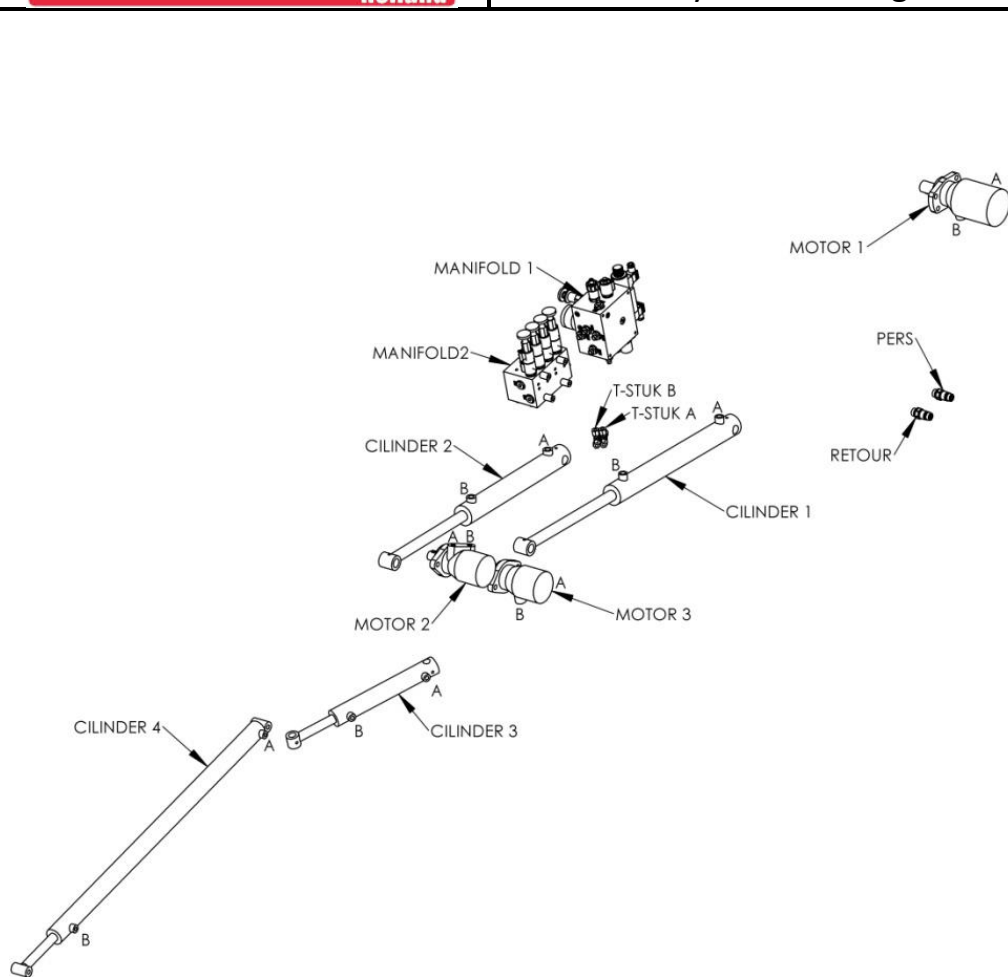

Pos.	Nr. / No.	Omschrijving / Description
00	66120010	Set hydrauliekslangen compleet
1	66124010	Slang / Hose. Manifold 2 1B -> Cilinder 4 B
2	66124020	Slang / Hose. Manifold 2 1A -> Cilinder 4 A
3	66124030	Slang / Hose. Manifold 2 2B -> Cilinder 3 B
4	66124040	Slang / Hose. Manifold 2 2A -> Cilinder 3 A
5	66124050	Slang / Hose. Manifold 2 3B -> Cilinder 2 B
6	66124060	Slang / Hose. Manifold 2 3A -> Cilinder 2 A
7	66124070	Slang / Hose. Manifold 2 4B -> Cilinder 1 B
8	66124080	Slang / Hose. Manifold 2 4A -> Cilinder 1 A
9	66124090	Slang / Hose. Manifold 1 H-A -> Motor 1 A
10	66124100	Slang / Hose. Manifold 1 H-B -> Motor 1 B
11	66124110	Slang / Hose. Manifold 1 F-A -> T-stuk A
12	66124120	Slang / Hose. Manifold 1 F-B -> T-stuk B
14	66124140	Slang / Hose. T-stuk A -> Motor 2 A
15	66124150	Slang / Hose. T-stuk B -> Motor 2 B
16	66124160	Slang / Hose. T-stuk A -> Motor 3 B
17	66124170	Slang / Hose. T-stuk B -> Motor 3 A
19	66124190	Slang / Hose. Pers -> Manifold 1 P1
20	66124200	Slang / Hose. Retour -> Manifold 1 T1
21	66124210	Slang / Hose. Manifold 1 P2 -> Manifold 2 P3
22	66124220	Slang / Hose. Manifold 1 T2 -> Manifold 2 T3

757402-.....

66120010