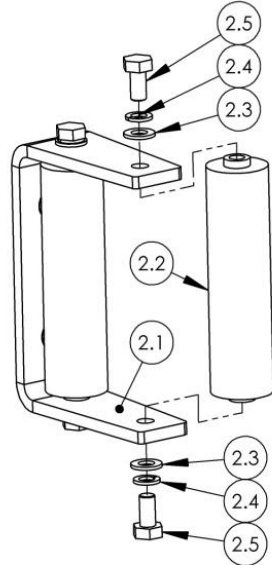

66160080 66160090
66160100 66160061