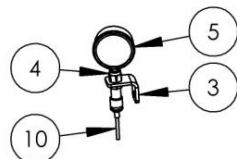

Pos.	Nr. / No.	Omschrijving / Description
1	I3032501	Waterpomp / Water pump
2	D316062	Zuigfilter / Suction filter
3	66186160	PL 131
4	40800401	Meetpuntkoppeling / Measuring coupling
5	1102137	Manometer
6	40106306	Nippel / nipple
7	13707	Draaikoppeling vrl / swivel fem
8	13709	Draaikoppeling mnl. / swivel male
9	40108775	Knie / knee 90°
10	40820109	Meetpuntslang / measuring
11	66126030	Slang / Hose A -> B
12	66126040	Slang / Hose C -> D
13	66126010	Slang / Hose E -> F
14	66126020	Slang / Hose G -> J

757402-.....