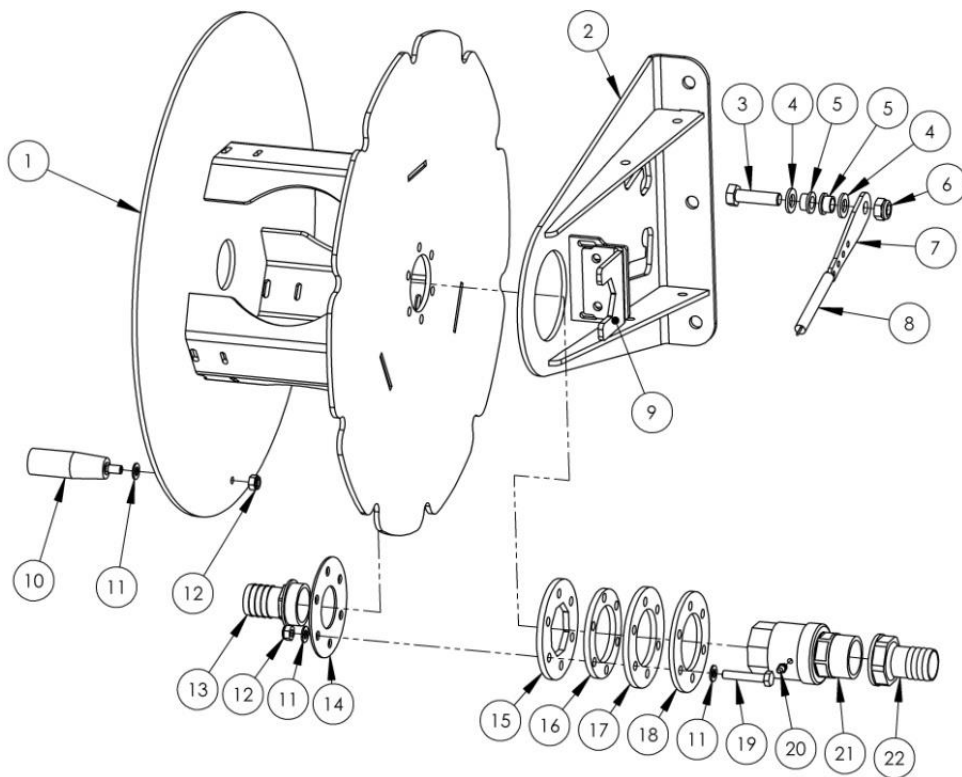

Pos.	Nr. / No.	Omschrijving / Description
00	66105030	Zuigslanghaspel / Hose reel
1	66170340	Haspel / Reel
2	66170350	Steun / Support
3	25050261	Bout / Bolt
4	25691012	Sluitring nylon / Washer nylon
5	25701004	Glijlager / Slide bearing
6	25860107	Borgmoer / Locknut
7	66186340	PI 120
8	25081006	Veer / Spring
9	66186420	PI 136
10	25211261	Handgreep / Handle
11	25670106	Sluitring / Washer
12	25860105	Borgmoer / Locknut
13	70041056	Slangpilaar / Hose coupling
14	66186410	PI 135
15	66141050	Pom 06
16	66141030	Pom 05
17	66141020	Pom 03
18	66186350	PI 117
19	25050226	Bout / Bolt
20	16801061	Smeernippel / Grease nipple
21	66188040	Draaikoppeling / Swivel
22	70041016	Slangpilaar / Hose coupling

757403-.....

66105030