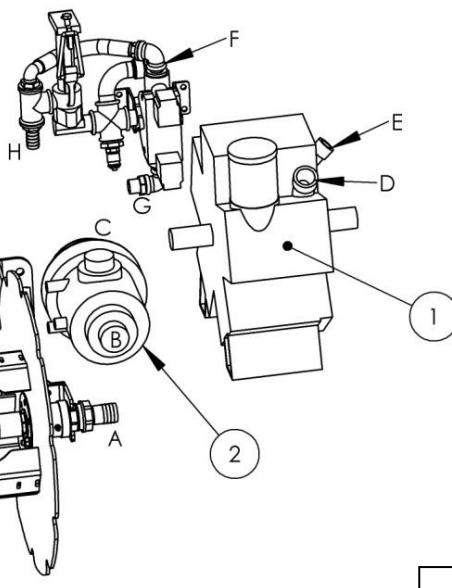

757402-.....

66105070

Pos.	Nr. / No.	Omschrijving / Description
00	66110010	Bedieningskast compleet / Control box complete
1	35400156	Kast / Box
2	66142011	Sticker Bedieningspaneel 2.0
3	35901015	Display
4	40160992	Joystick
5	40160993	Joystick
4/5.1	35400051	Bevestigings adapter / Mounting adapter
4/5.2	35400052	Contactelement, 1nc
4/5.3	35400054	Contactelement, 1no
6	35100604	Schakelaar / Switch on/off
7	35100608	Schakelaar / Switch mom/off/mom
6/7.1	35100653	Rubber kap schakelaar / Sealing boot
8.1	35150120	Noodstop / Emergency stop
8.2	35150101	Bevestigings adapter / Mounting adapter
8.3	35150102	Contact element nc
9	35408062	Wartel / Swivel
10.1	35041066	Stekker / Connector
10.2	35041007	Stekkerpen / Crimp contact
11	35100622	Schakelaar / Switch on/off
12	35100651	Rubber kap schakelaar / Sealing boot
13	35300101	Kabel 2A
14	35040605	Stekker / Connector
15	66111010	Kabelboom / Harness
	66105090	Afstandbediening / Remote control

757402-.....

66120010

Pos.	Nr. / No.	Omschrijving / Description
1	I3032501	Waterpomp / Water pump
2	D316062	Zuigfilter / Suction filter
3	66186160	PL 131
4	40800401	Meetpuntkoppeling / Measuring coupling
5	1102137	Manometer
6	40106306	Nippel / nipple
7	13707	Draaikoppeling vrl / swivel fem
8	13709	Draaikoppeling mnl. / swivel male
9	40108775	Knie / knee 90°
10	40820109	Meetpuntslang / measuring
11	66126030	Slang / Hose A -> B
12	66126040	Slang / Hose C -> D
13	66126010	Slang / Hose E -> F
14	66126020	Slang / Hose G -> J