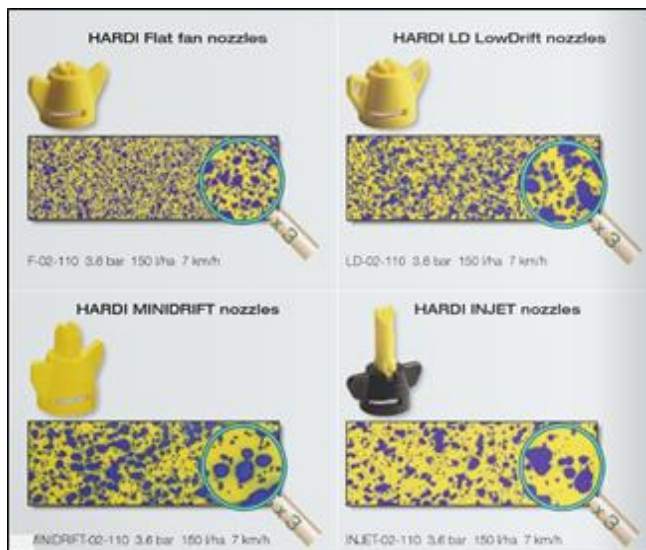

75%	Hardi Twin Force luchtondersteunde veldspuit + spuitdoppen met ten minste druppelgrootte M + kantdop met ten minste druppelgrootte M
<ul style="list-style-type: none"> <li>• Hardi standaard dop 015 tot 1,5 bar</li> <li>• Hardi Standaard dop 02 tot 2 bar</li> <li>• Hardi Standaard dop 025 tot 3 bar</li> <li>• Hardi Standaard dop 03, 04, 05, 06, 08, 010 tot 8 bar</li> </ul>	

75-90% en 97,5%	Hardi Twin Force luchtondersteunde veldspuit + spuitdoppen ten minste DRD 50% + bijbehorende driftarme kantdop
75%	Hardi Twin Force luchtondersteunde veldspuit + spuitdoppen ten minste DRD 50% + bijbehorende driftarme kantdop + rijsnelheid max 12 km/uur

- Hardi standaard dop 05, 06 en de 08 tot 3 bar
- Hardi lowdrift 03 en de 04 tot 2 bar
- **Hardi minidrift 02 tot 5 bar (fijnste druppel bij die 5 bar)**
- Hardi minidrift 025, 03, 04, en de 05 tot 6 bar
- Hardi minidrift duo 03 en de 04 tot 3 bar
- Hardi minidrift duo 05 tot 4 bar
- Hardi inject 02, 025, 03, 04, 05, 06 en de 08 tot 8 bar