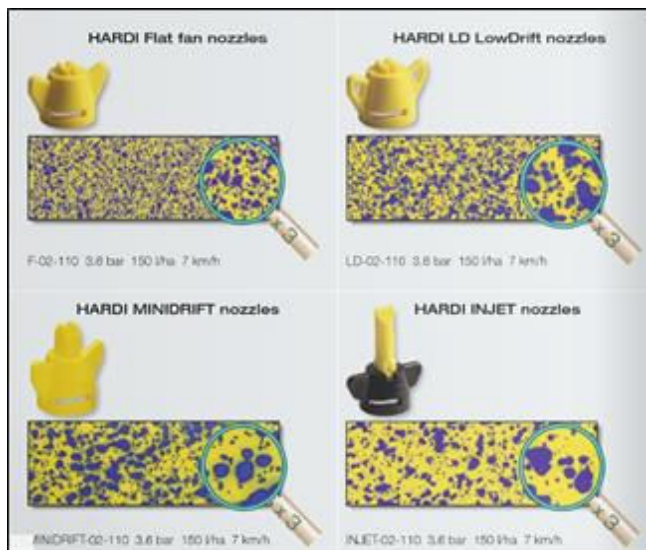

Driftreductie Hardi Twin Force

volgens lijst techniek en doppen van augustus 2019
en GEEN DRUKREGISTRATIE nodig

Homburg Machinehandel B.V.

It Noorderfjild 21
9051 BM STIENS (NL)
Tel. +31 (0)58 257 15 55
+31 (0)58 257 35 35
holland.com
holland.com
055.05.020
0605505020
ABNANL2A
01053354
65.743.B01

| | |
|---------------------------------------------------------------------------------------------------------------------------------------------------------------------------------------------------------------------------------------------------|--------------------------------------------------------------------------------------------------------------------------------------|
| 75% | Hardi Twin Force luchtondersteunde veldspuit + spuitdoppen met ten minste druppelgrootte M + kantdop met ten minste druppelgrootte M |
| <ul style="list-style-type: none"> • Hardi standaard dop 015 tot 1,5 bar • Hardi Standaard dop 02 tot 2 bar • Hardi Standaard dop 025 tot 3 bar • Hardi Standaard dop 03, 04, 05, 06, 08, 010 tot 8 bar | |

| | |
|--------------------|--------------------------------------------------------------------------------------------------------------------------------------------|
| 75-90% en 97,5% | Hardi Twin Force luchtondersteunde veldspuit + spuitdoppen ten minste DRD 50% + bijbehorende driftarme kantdop |
| 75% | Hardi Twin Force luchtondersteunde veldspuit + spuitdoppen ten minste DRD 50% + bijbehorende driftarme kantdop + rijsnelheid max 12 km/uur |

- Hardi standaard dop 05, 06 en de 08 tot 3 bar
- Hardi lowdrift 03 en de 04 tot 2 bar
- **Hardi minidrift 02 tot 5 bar (fijnste druppel bij die 5 bar)**
- Hardi minidrift 025, 03, 04, en de 05 tot 6 bar
- Hardi minidrift duo 03 en de 04 tot 3 bar
- Hardi minidrift duo 05 tot 4 bar
- Hardi injet 02, 025, 03, 04, 05, 06 en de 08 tot 8 bar